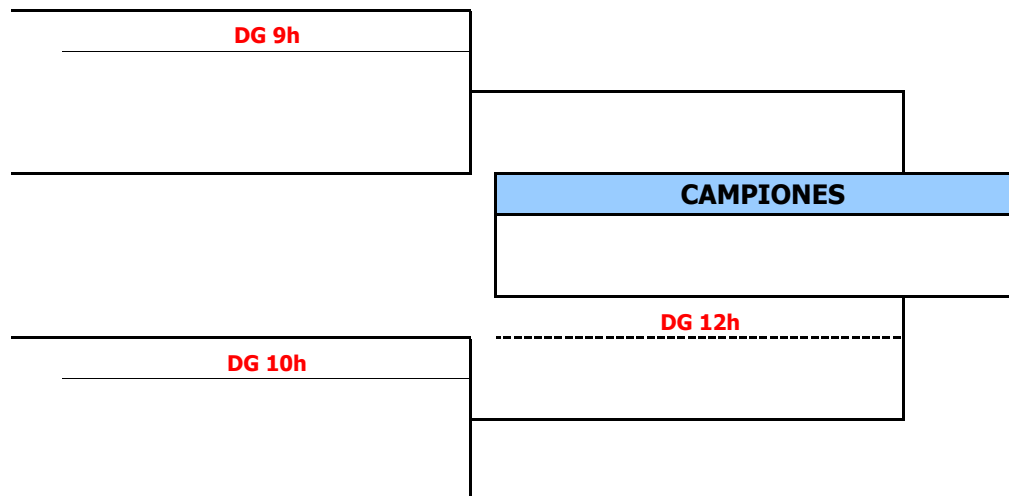

FEM PADEL EXPRESS

Lloc : **CLUB TENNIS DE LA SALUT**

Data : **30-31 gener**

Jutges Àrbitre :

Josep Lluís de Aróstegui

Oscar Sanfulgencio

Categoria :

2a FEMENÍ