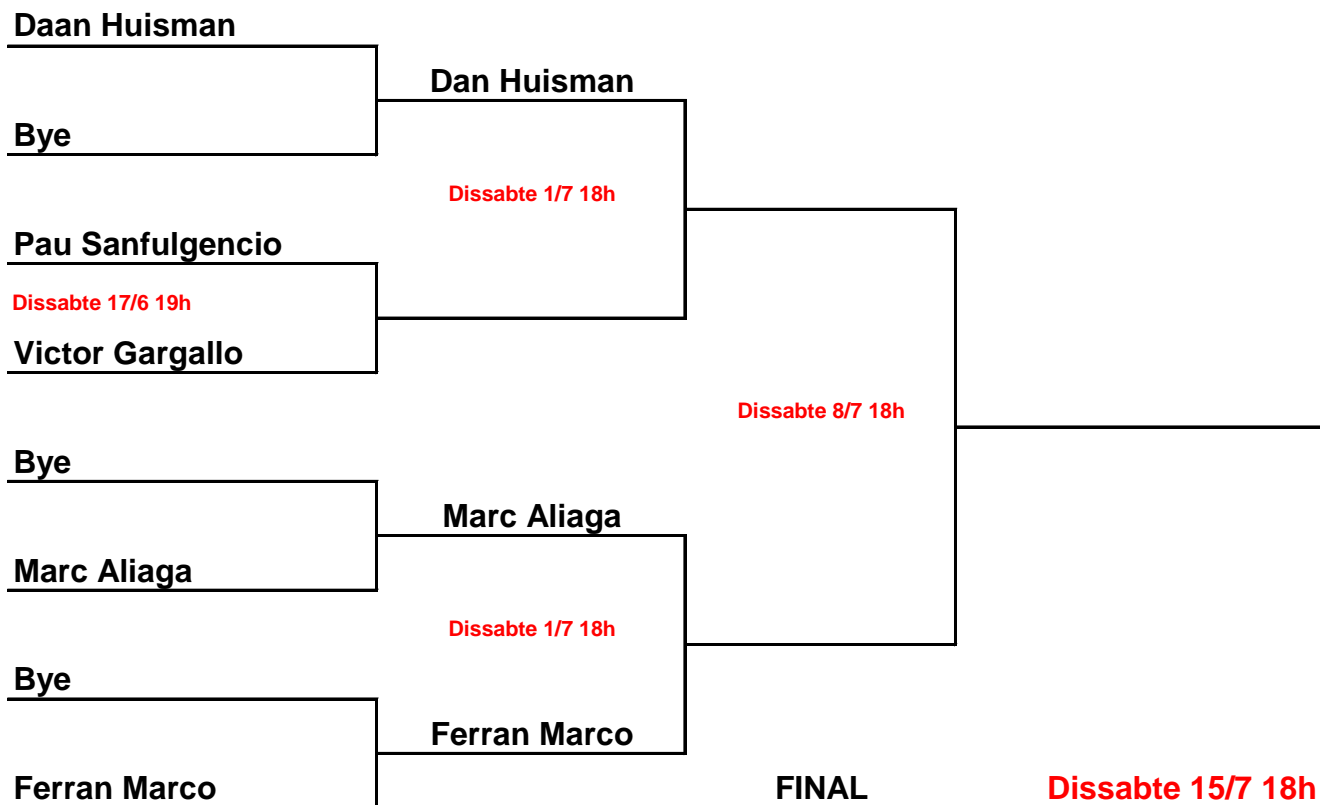

## SOCIAL INFANTIL FEMENÍ TENNIS TAULA

	Irene Latorre	Judith Marco	Maria Prada
Irene Latorre			
Judith Marco			
Maria Prada			

**Dia 17/6/17**

Irene Latorre vs Judith Marco 19h  
Maria Prada descansa

**Dia 2/7/17**

## SOCIAL ALEVÍ MASCULÍ TENNIS TAULA 2017