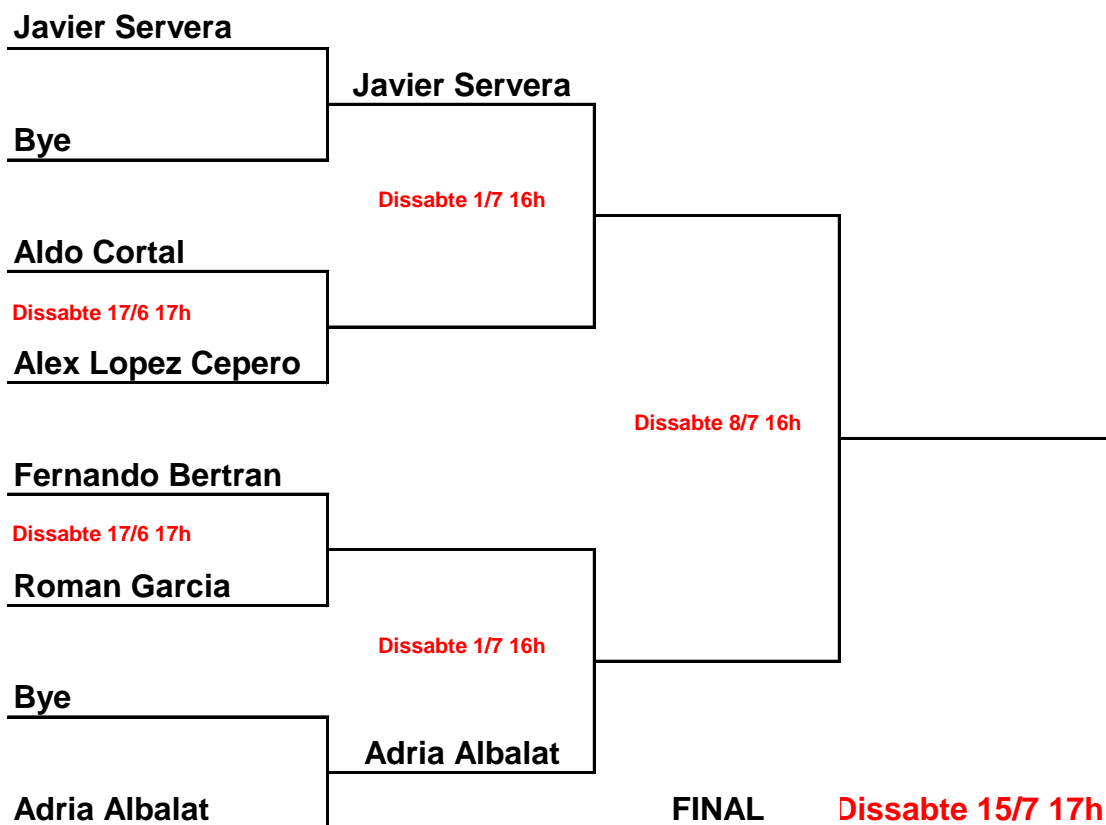

**SOCIAL ABSOLUT FEMENI TENNIS TAULA 2017**

**Bertha Martinez**

**Rosana Roldan**

**Nuria Santalo**

**Elisa Garcia**

**Roser Sindreu**

**Nieves Ordas**

**M<sup>a</sup> Dolores Lopez**

**Mercè Batet**

**JUGAR ABANS 17/6**

**JUGAR ABANS 30/6**

**JUGAR ABANS 15/7**

**JUGAR ABANS 30/7**