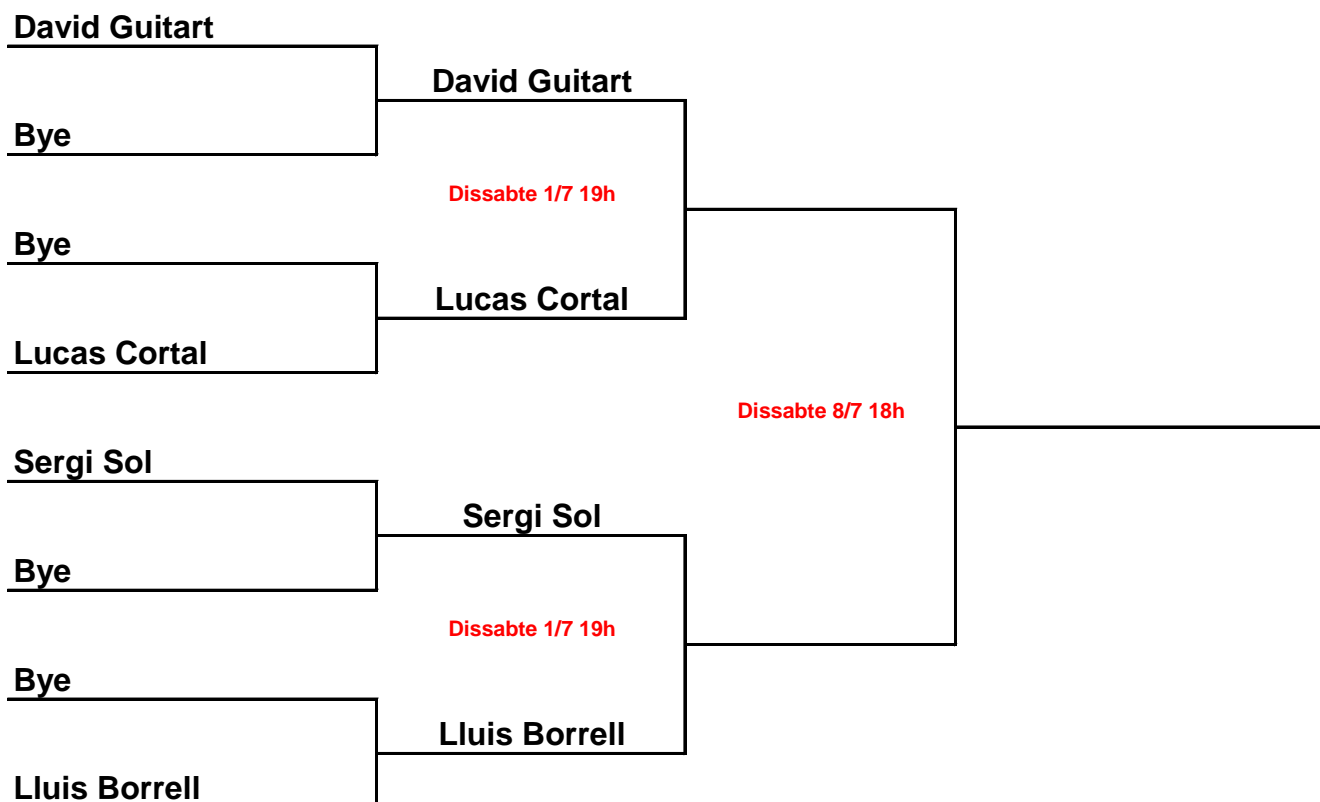

## SOCIAL INFANTIL FEMENÍ TENNIS TAULA

	Irene Latorre	Judith Marco	Maria Prada
Irene Latorre			
Judith Marco			
Maria Prada			

**Dia 17/6/17**

Irene Latorre vs Judith Marco 19h  
Maria Prada descansa

**Dia 2/7/17**

## SOCIAL ALEVÍ MASCULÍ TENNIS TAULA 2017