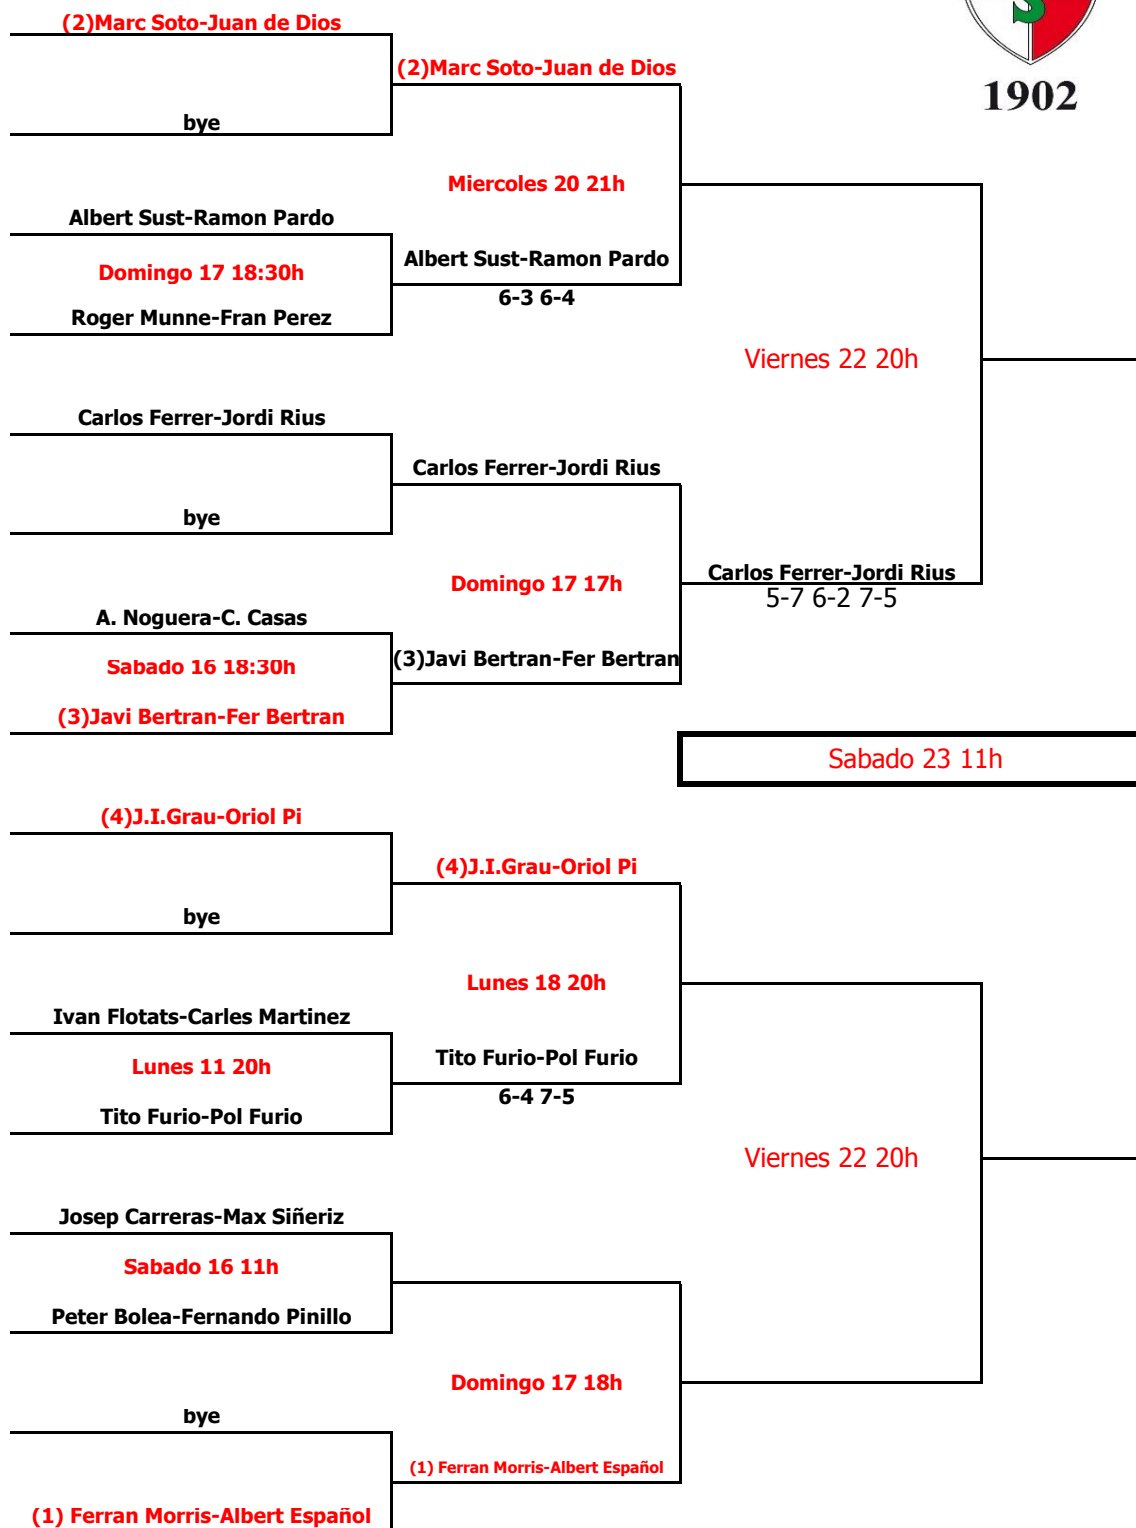

2ª Categoría masculina

1902

Para cualquier cambio juez arbitro padel@ctlasalut.com