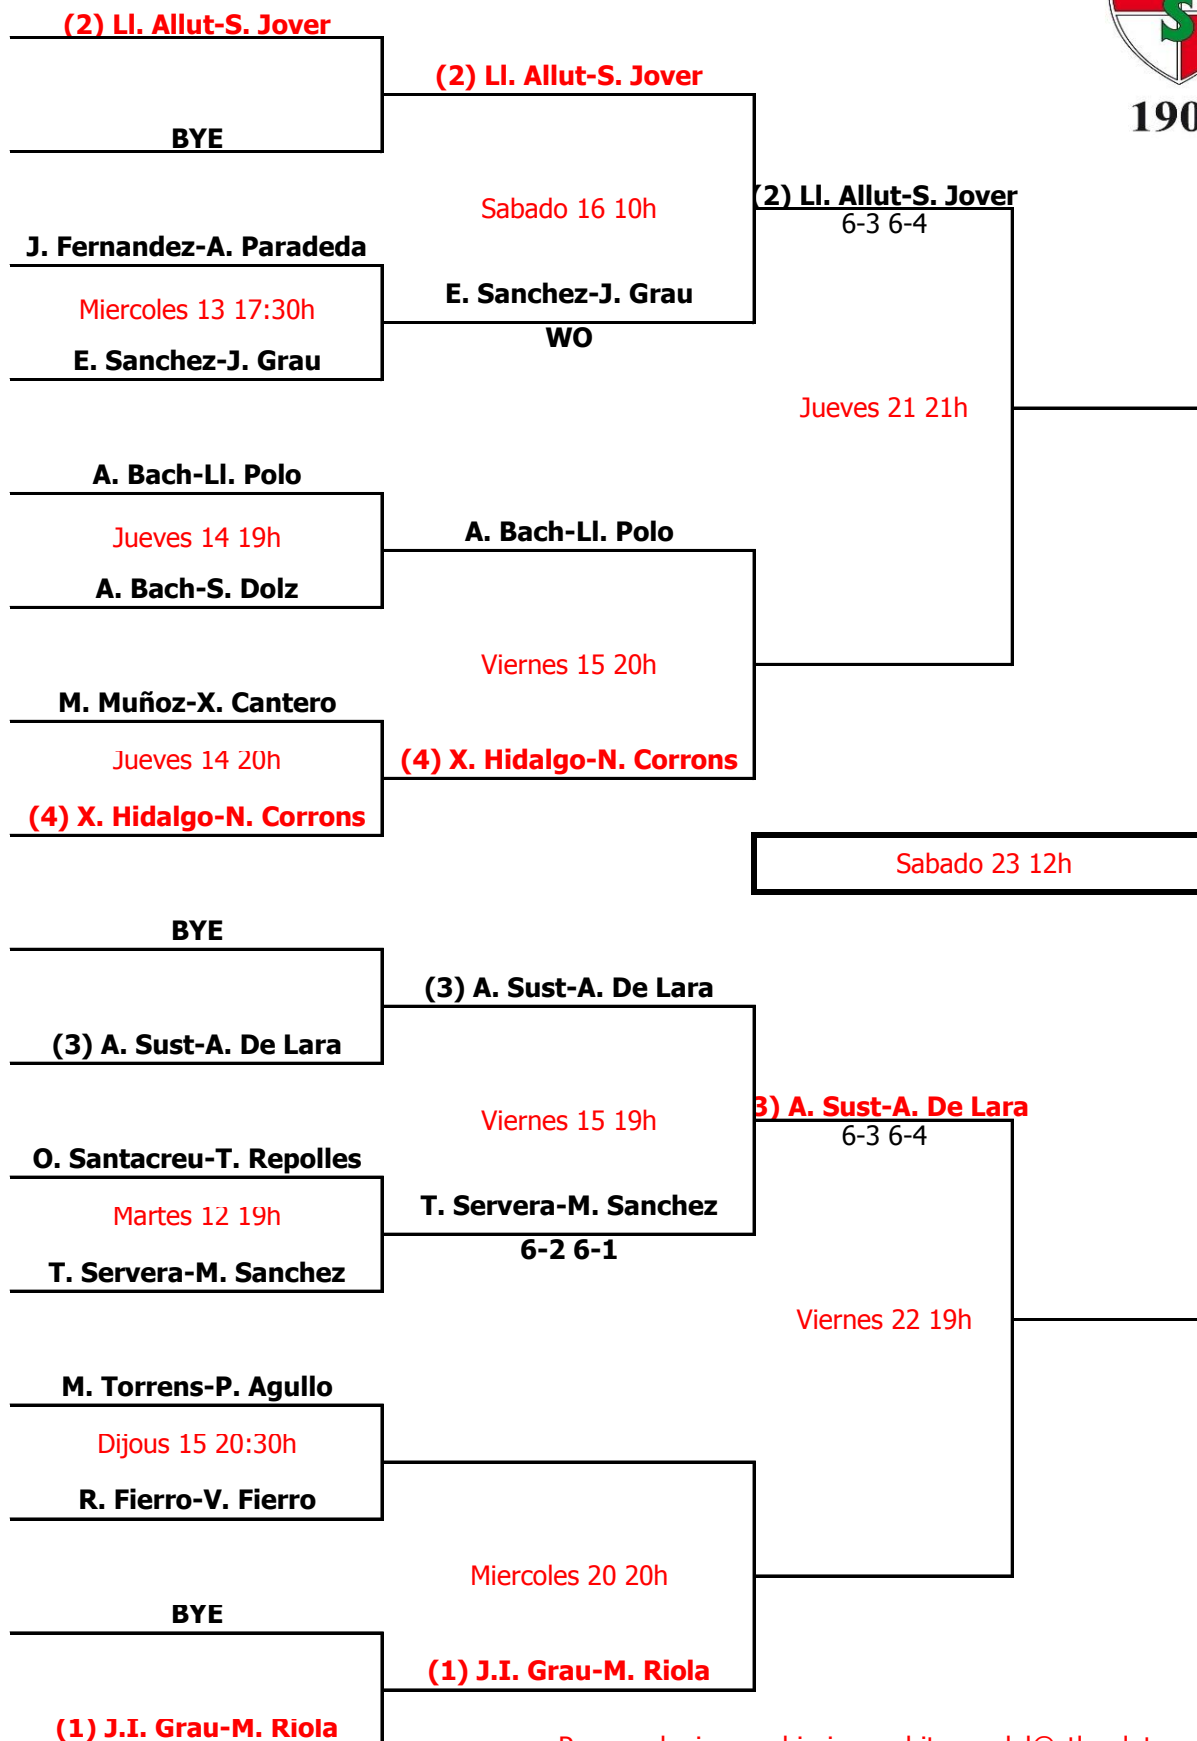

Mixto

1902

Para cualquier cambio juez arbitro padel@ctlasalut.com