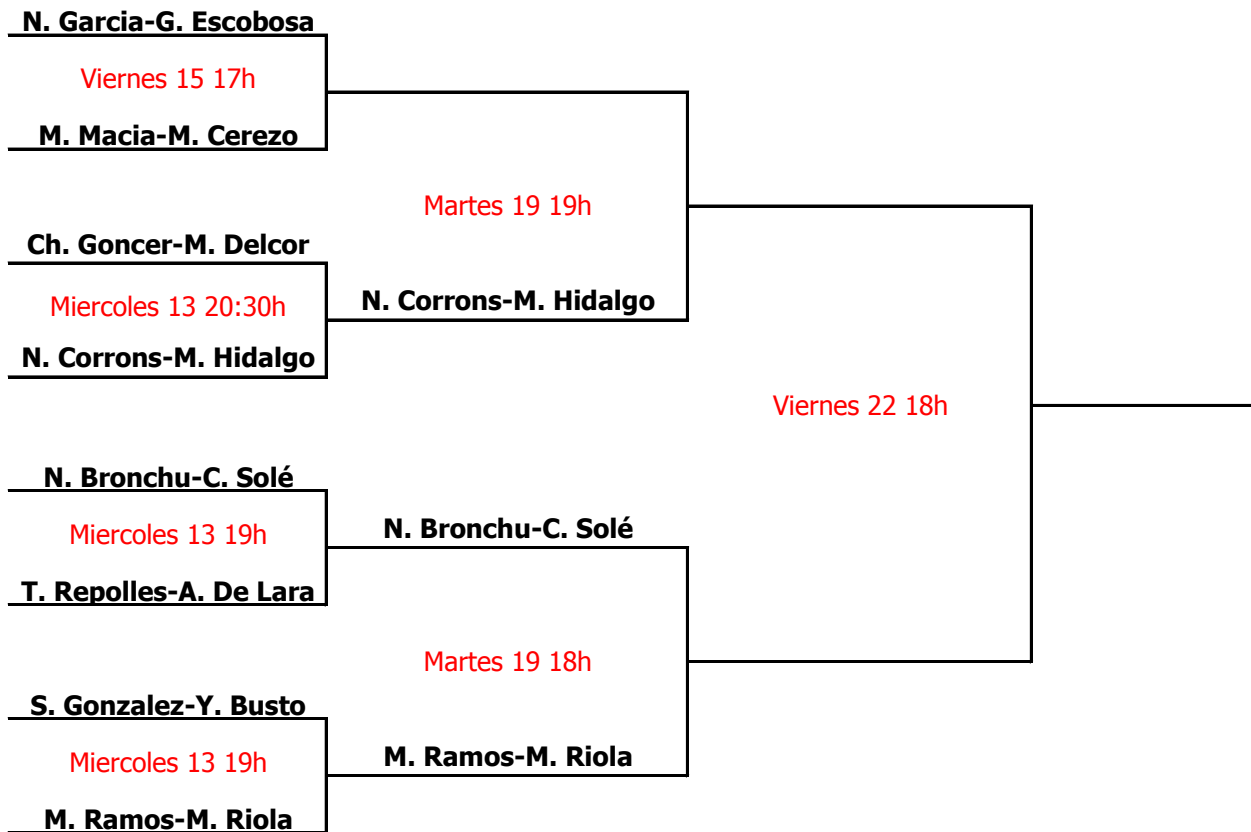

FEMENÍ

1902