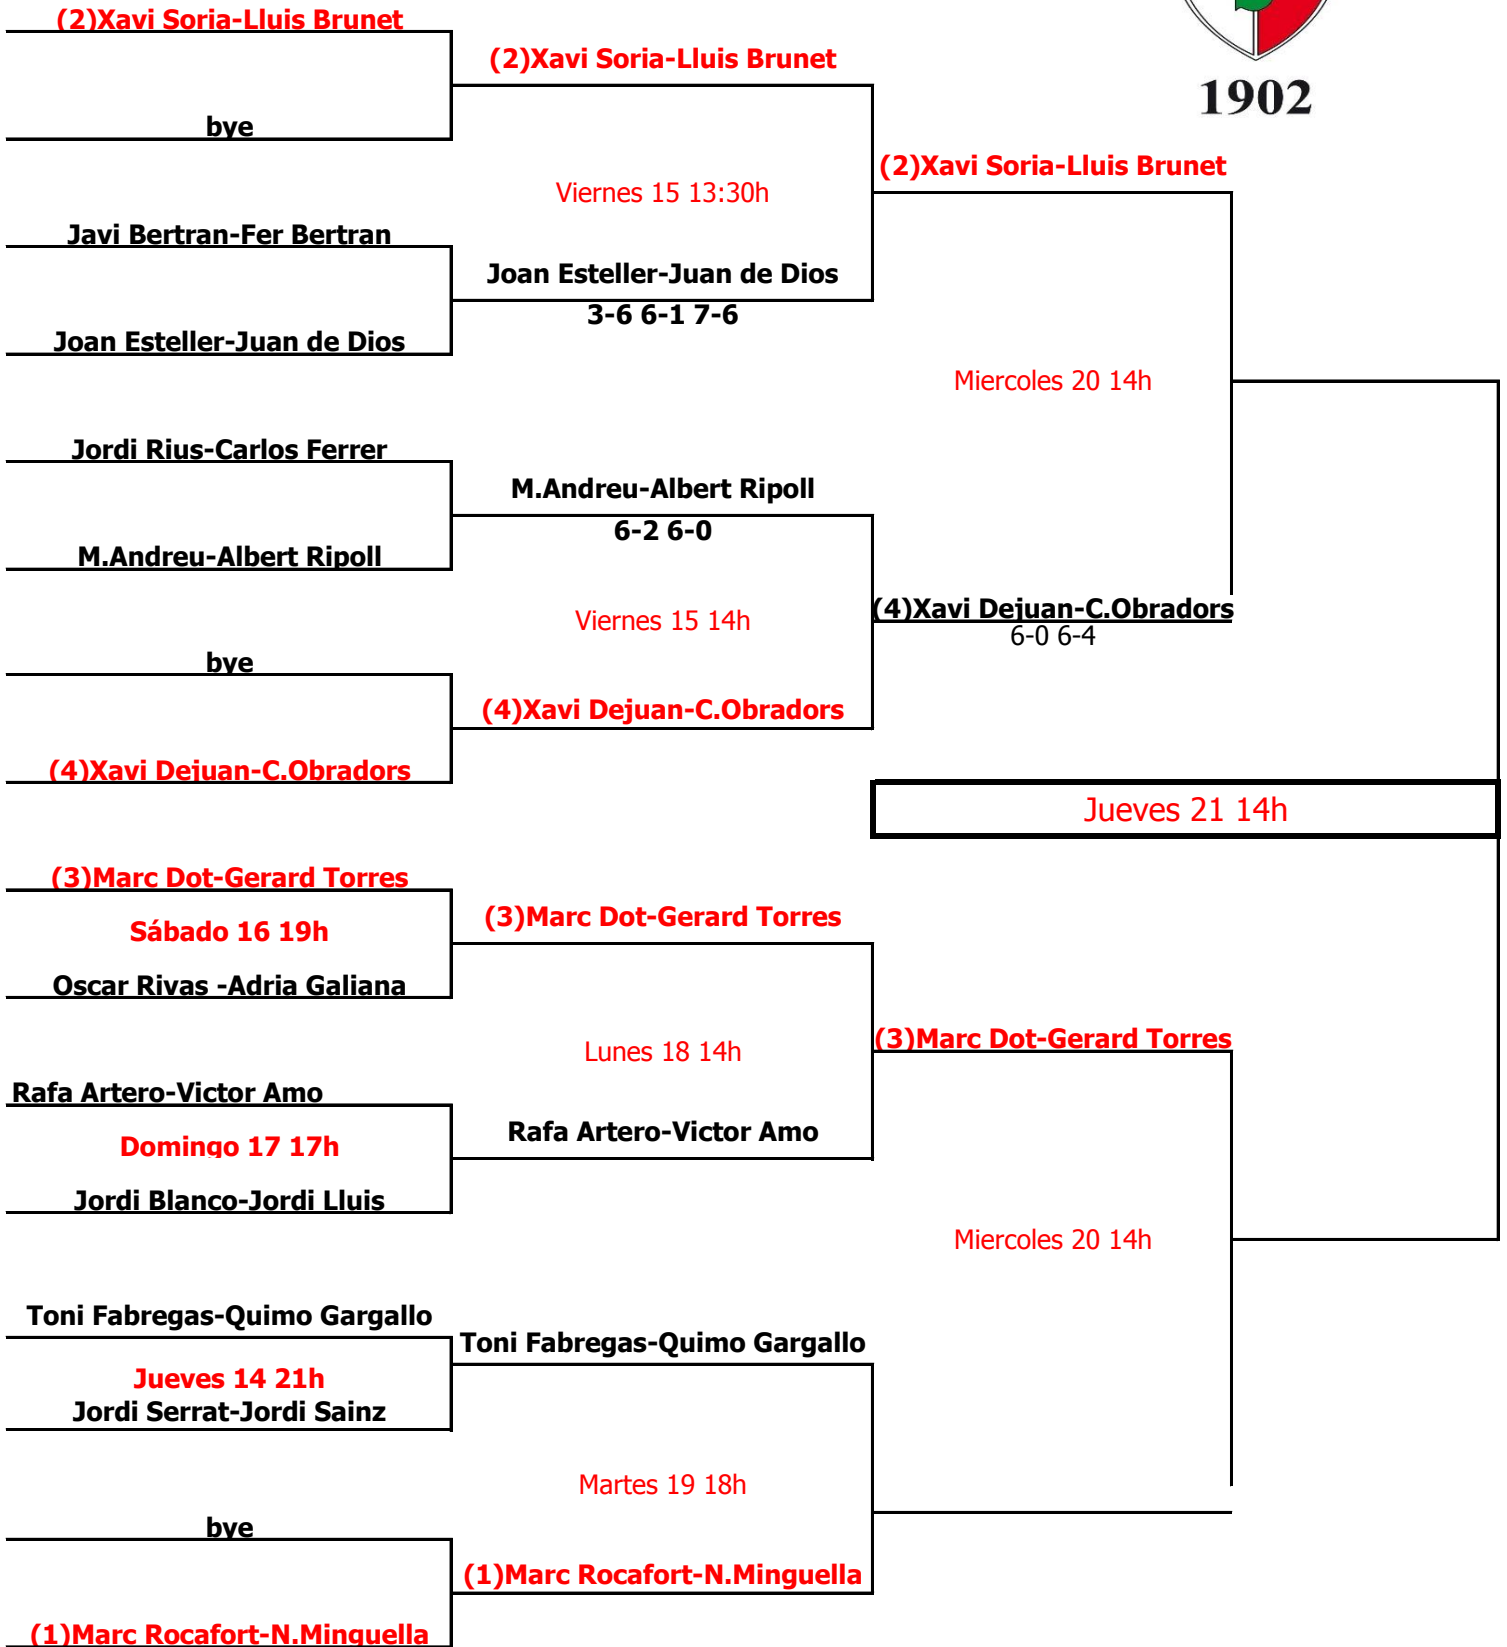

1ª Categoría masculina

1902

Para cualquier cambio juez arbitro padel@ctlasalut.com