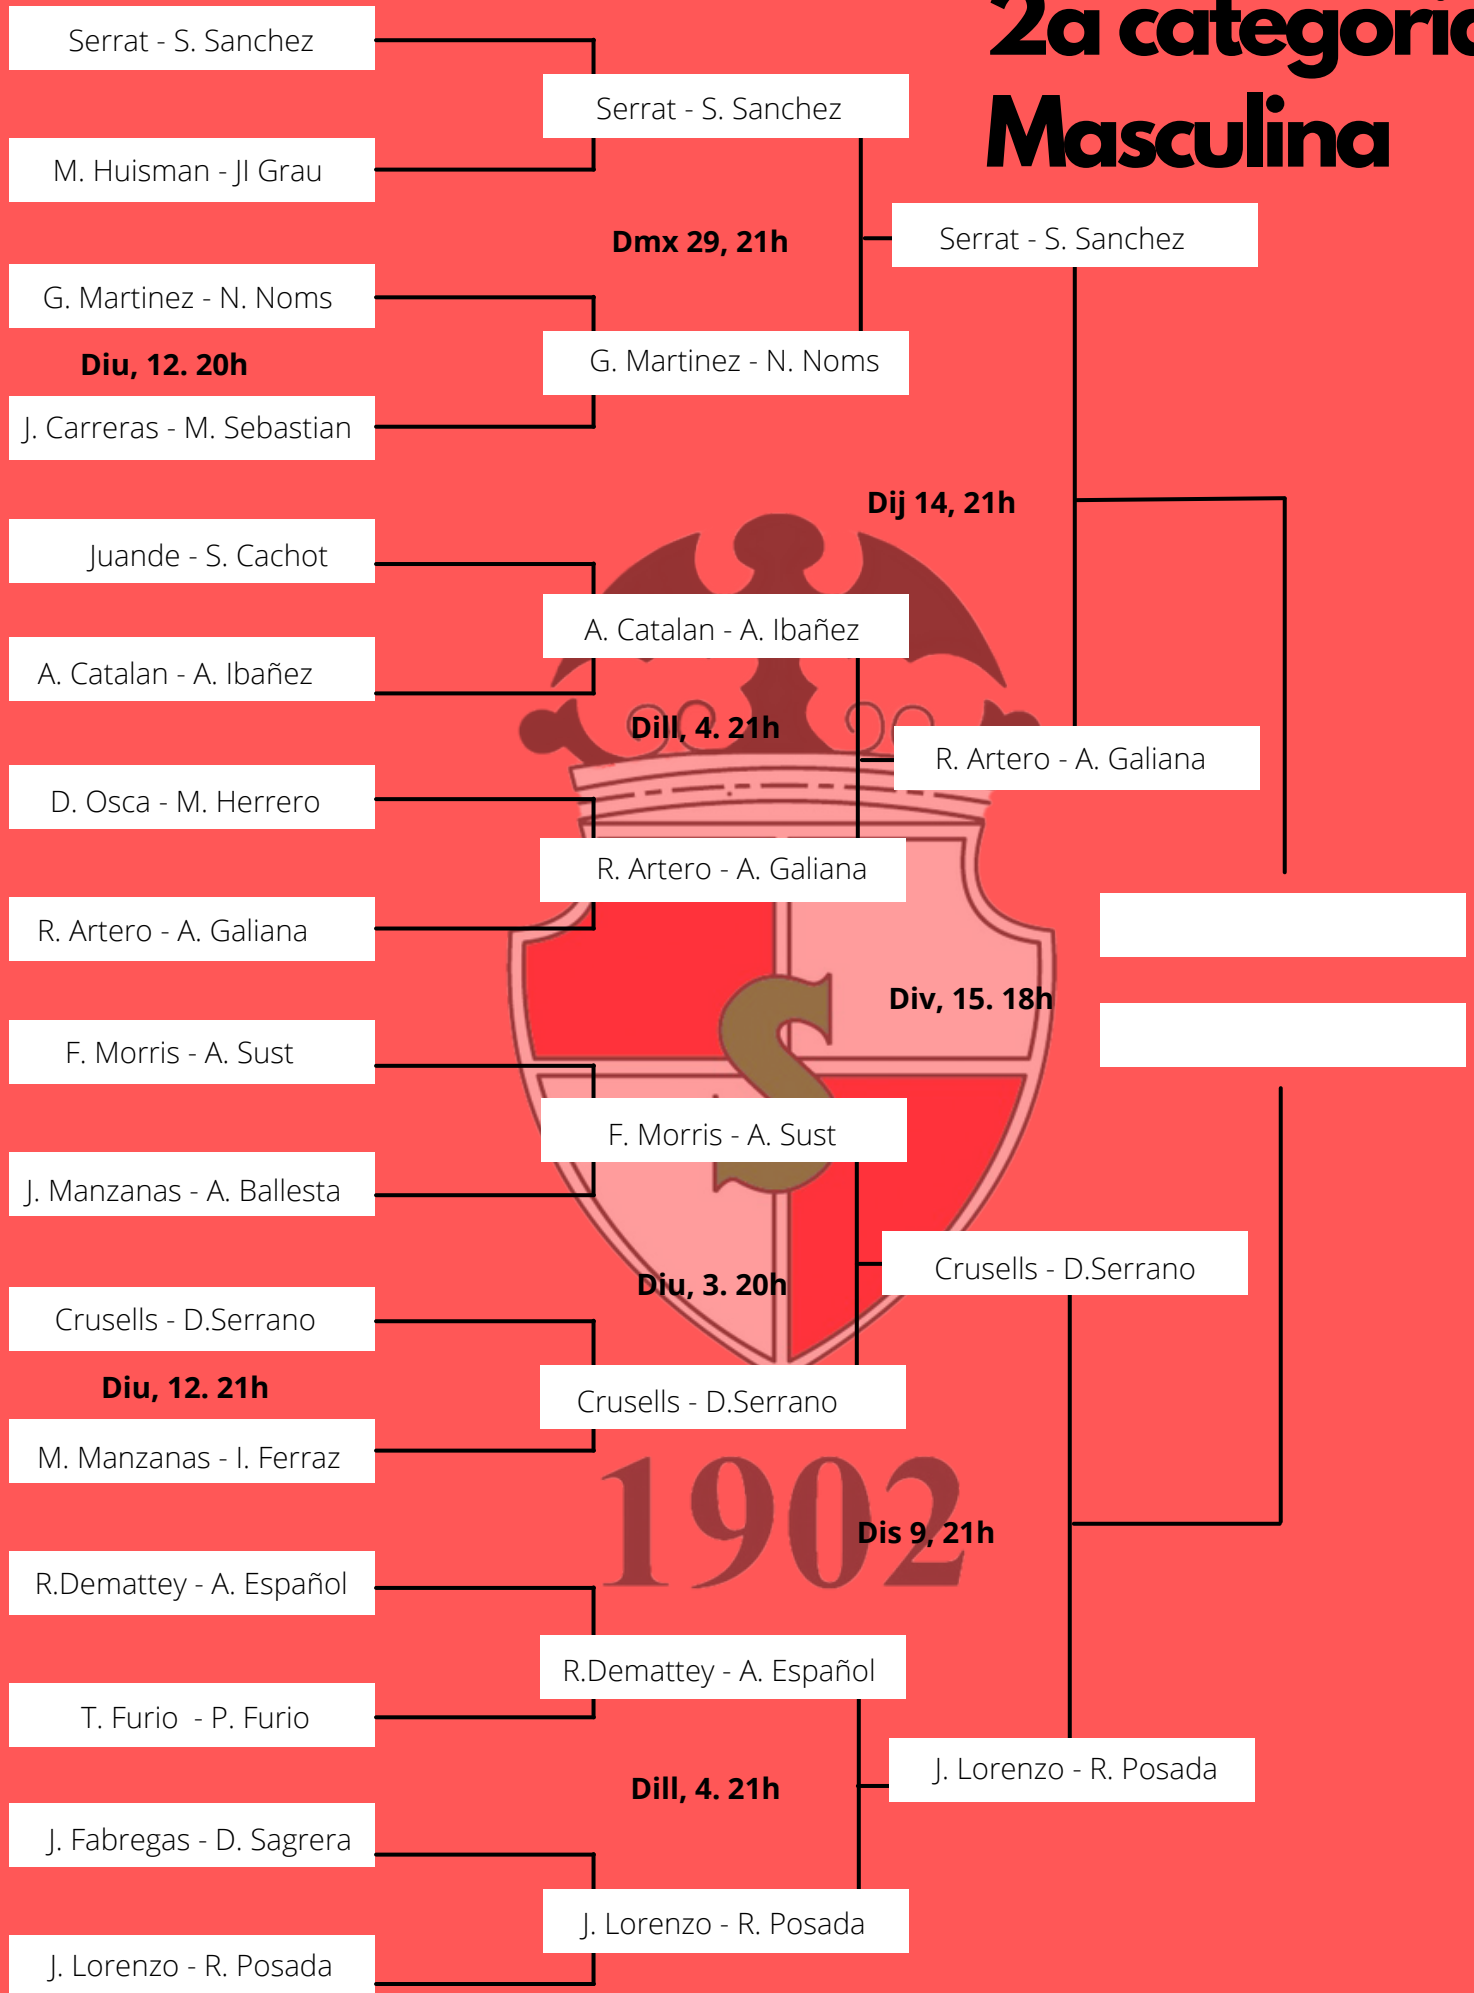

1a categoria Masculina

2a categoria

Masculina

3a categoria Masculina

4a categoria Masculina

2a Mixta

2a Femenina

3a Femenina

Conso 1a Masc

Conso 2º Masc

Conso 3ª Masc

Conso 4a Masc

Conso 1a Mixta

Conso 2a Mixta

Conso 2a Fem

A.deLara - M.Melon

Div, 15. 18h

C.Palleja - A.Ribera

Dis, 16. 9h

V.Muller - M.Tavares

V.Muller - M.Tavares

Dis, 9. 17h

C.Renom -C.Renom

1902