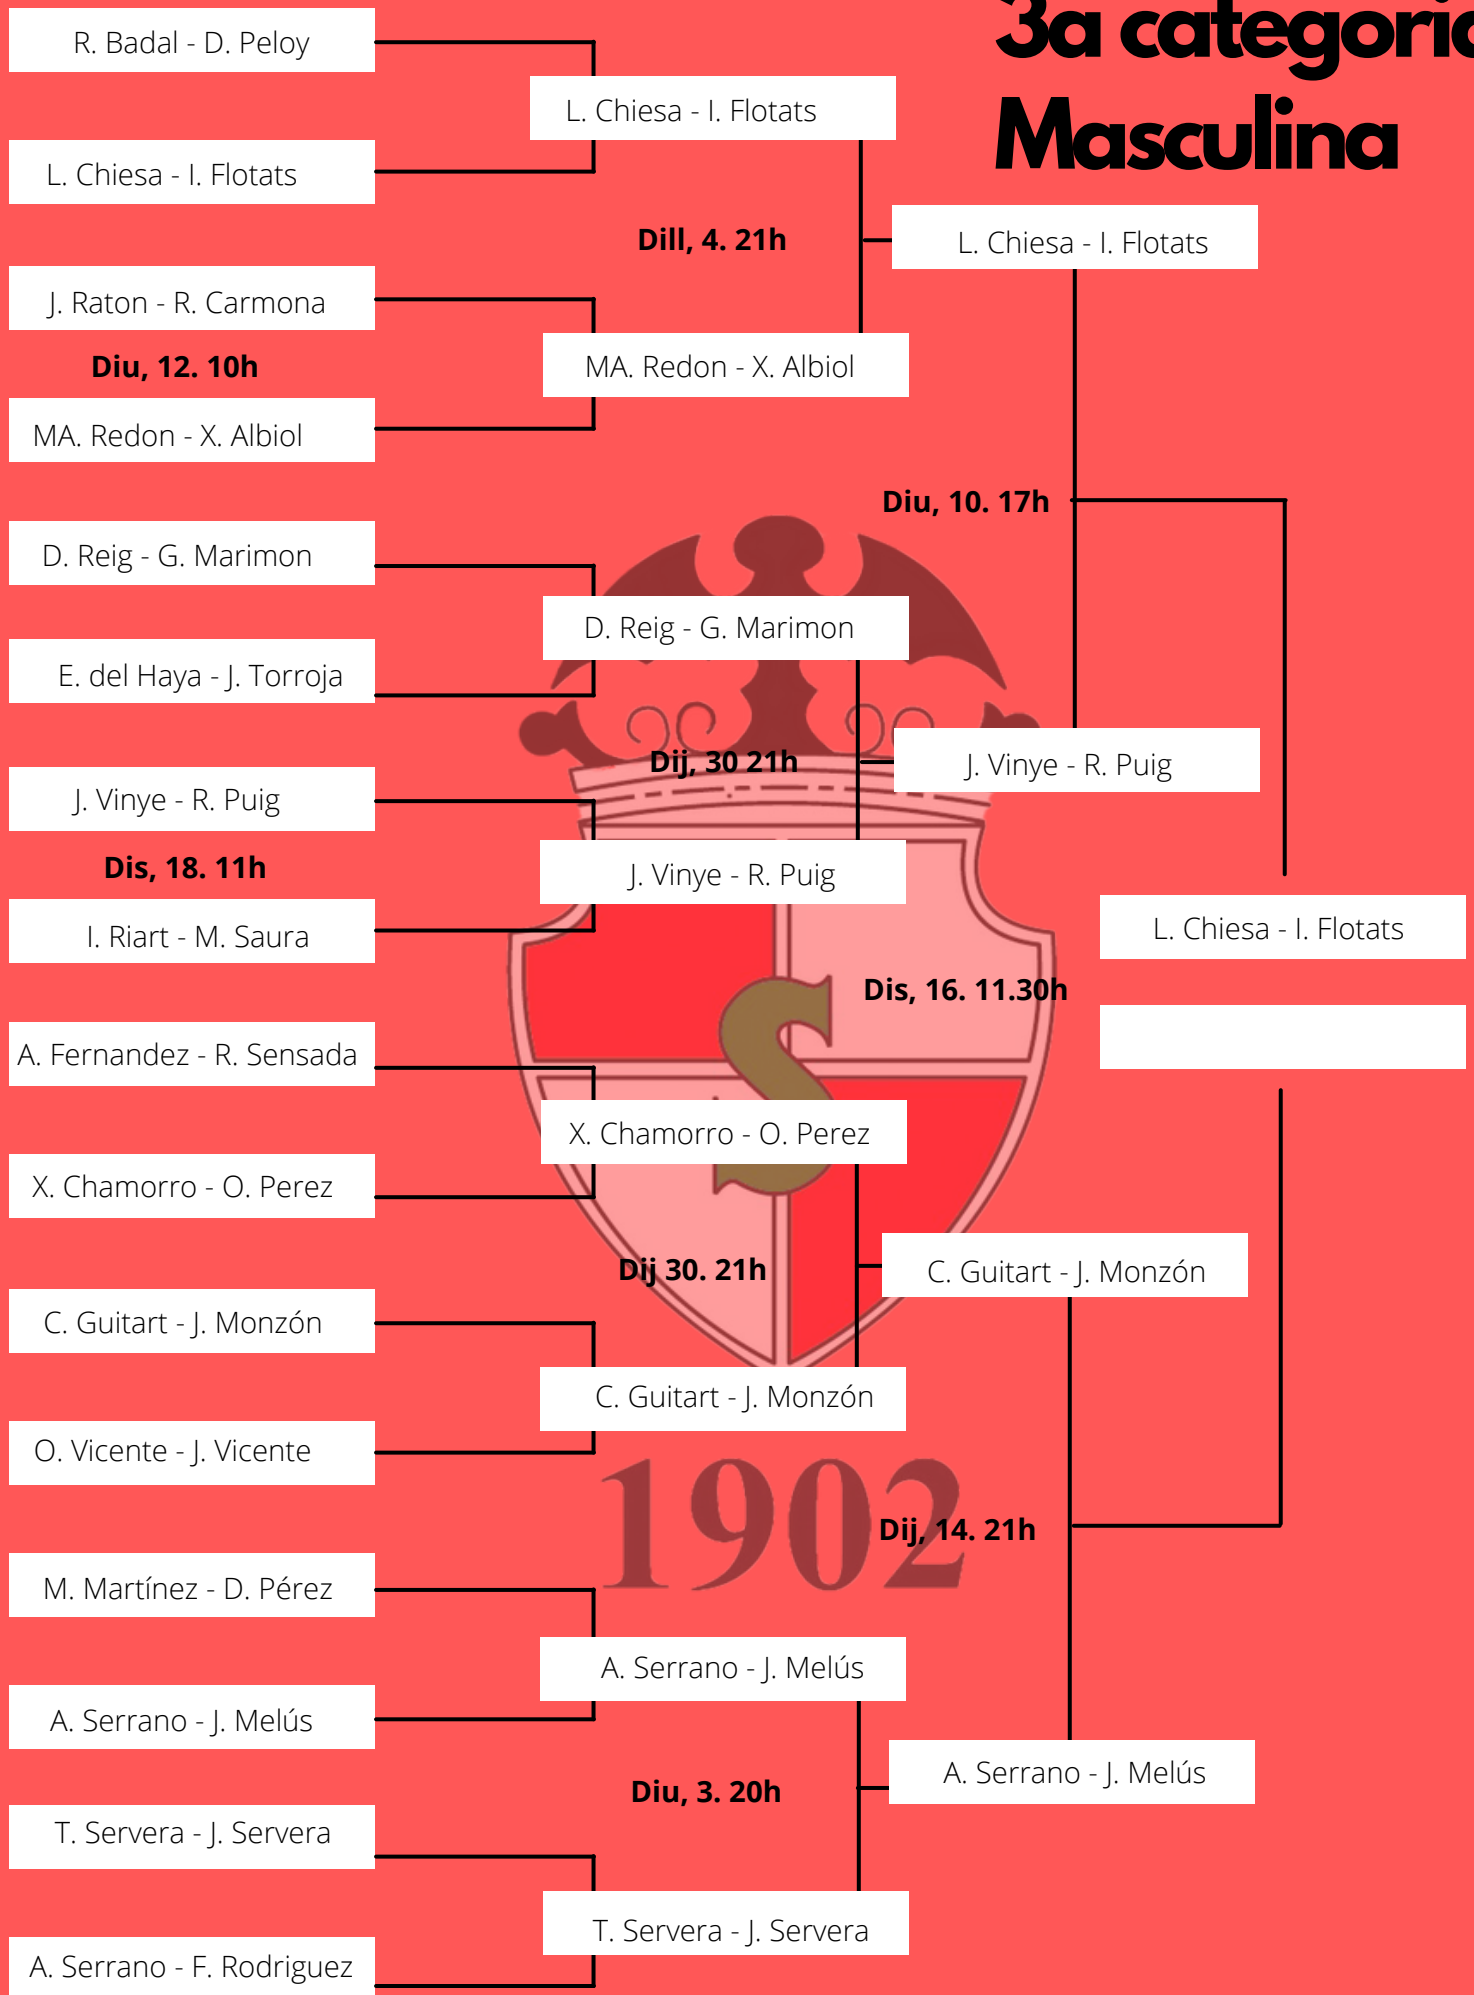

1a categoria Masculina

2a categoria

Masculina

3a categoria Masculina

4a categoria Masculina

2a Mixta

2a Femenina

3a Femenina

Conso 1a Masc

Conso 2º Masc

Conso 3ª Masc

Conso 4a Masc

Conso 1a Mixta

Conso 2a Mixta

Conso 2a Fem

A.deLara - M.Melon

Div, 15. 18h

C.Palleja - A.Ribera

Dis, 16. 9h

V.Muller - M.Tavares

V.Muller - M.Tavares

Dis, 9. 17h

C.Renom -C.Renom

1902