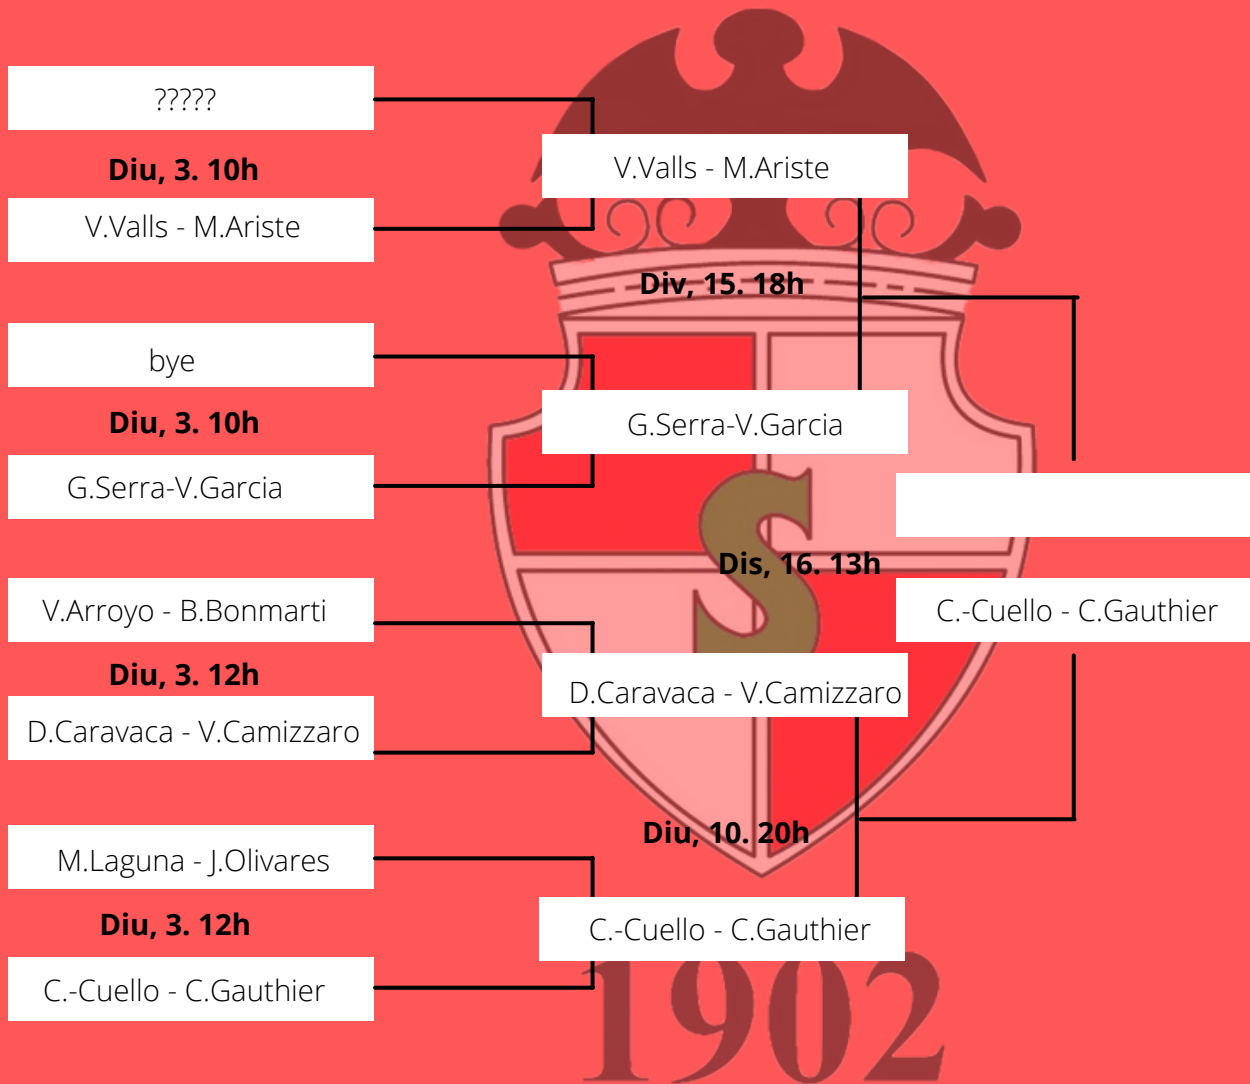

Conso 1a Masc

Conso 2º Masc

Conso 3ª Masc

Conso 4a Masc

Conso 1a Mixta

Conso 2a Mixta

Conso 2a Fem

A.deLara - M.Melon

Div, 15. 18h

C.Palleja - A.Ribera

Dis, 16. 9h

V.Muller - M.Tavares

V.Muller - M.Tavares

Dis, 9. 17h

C.Renom -C.Renom

1902