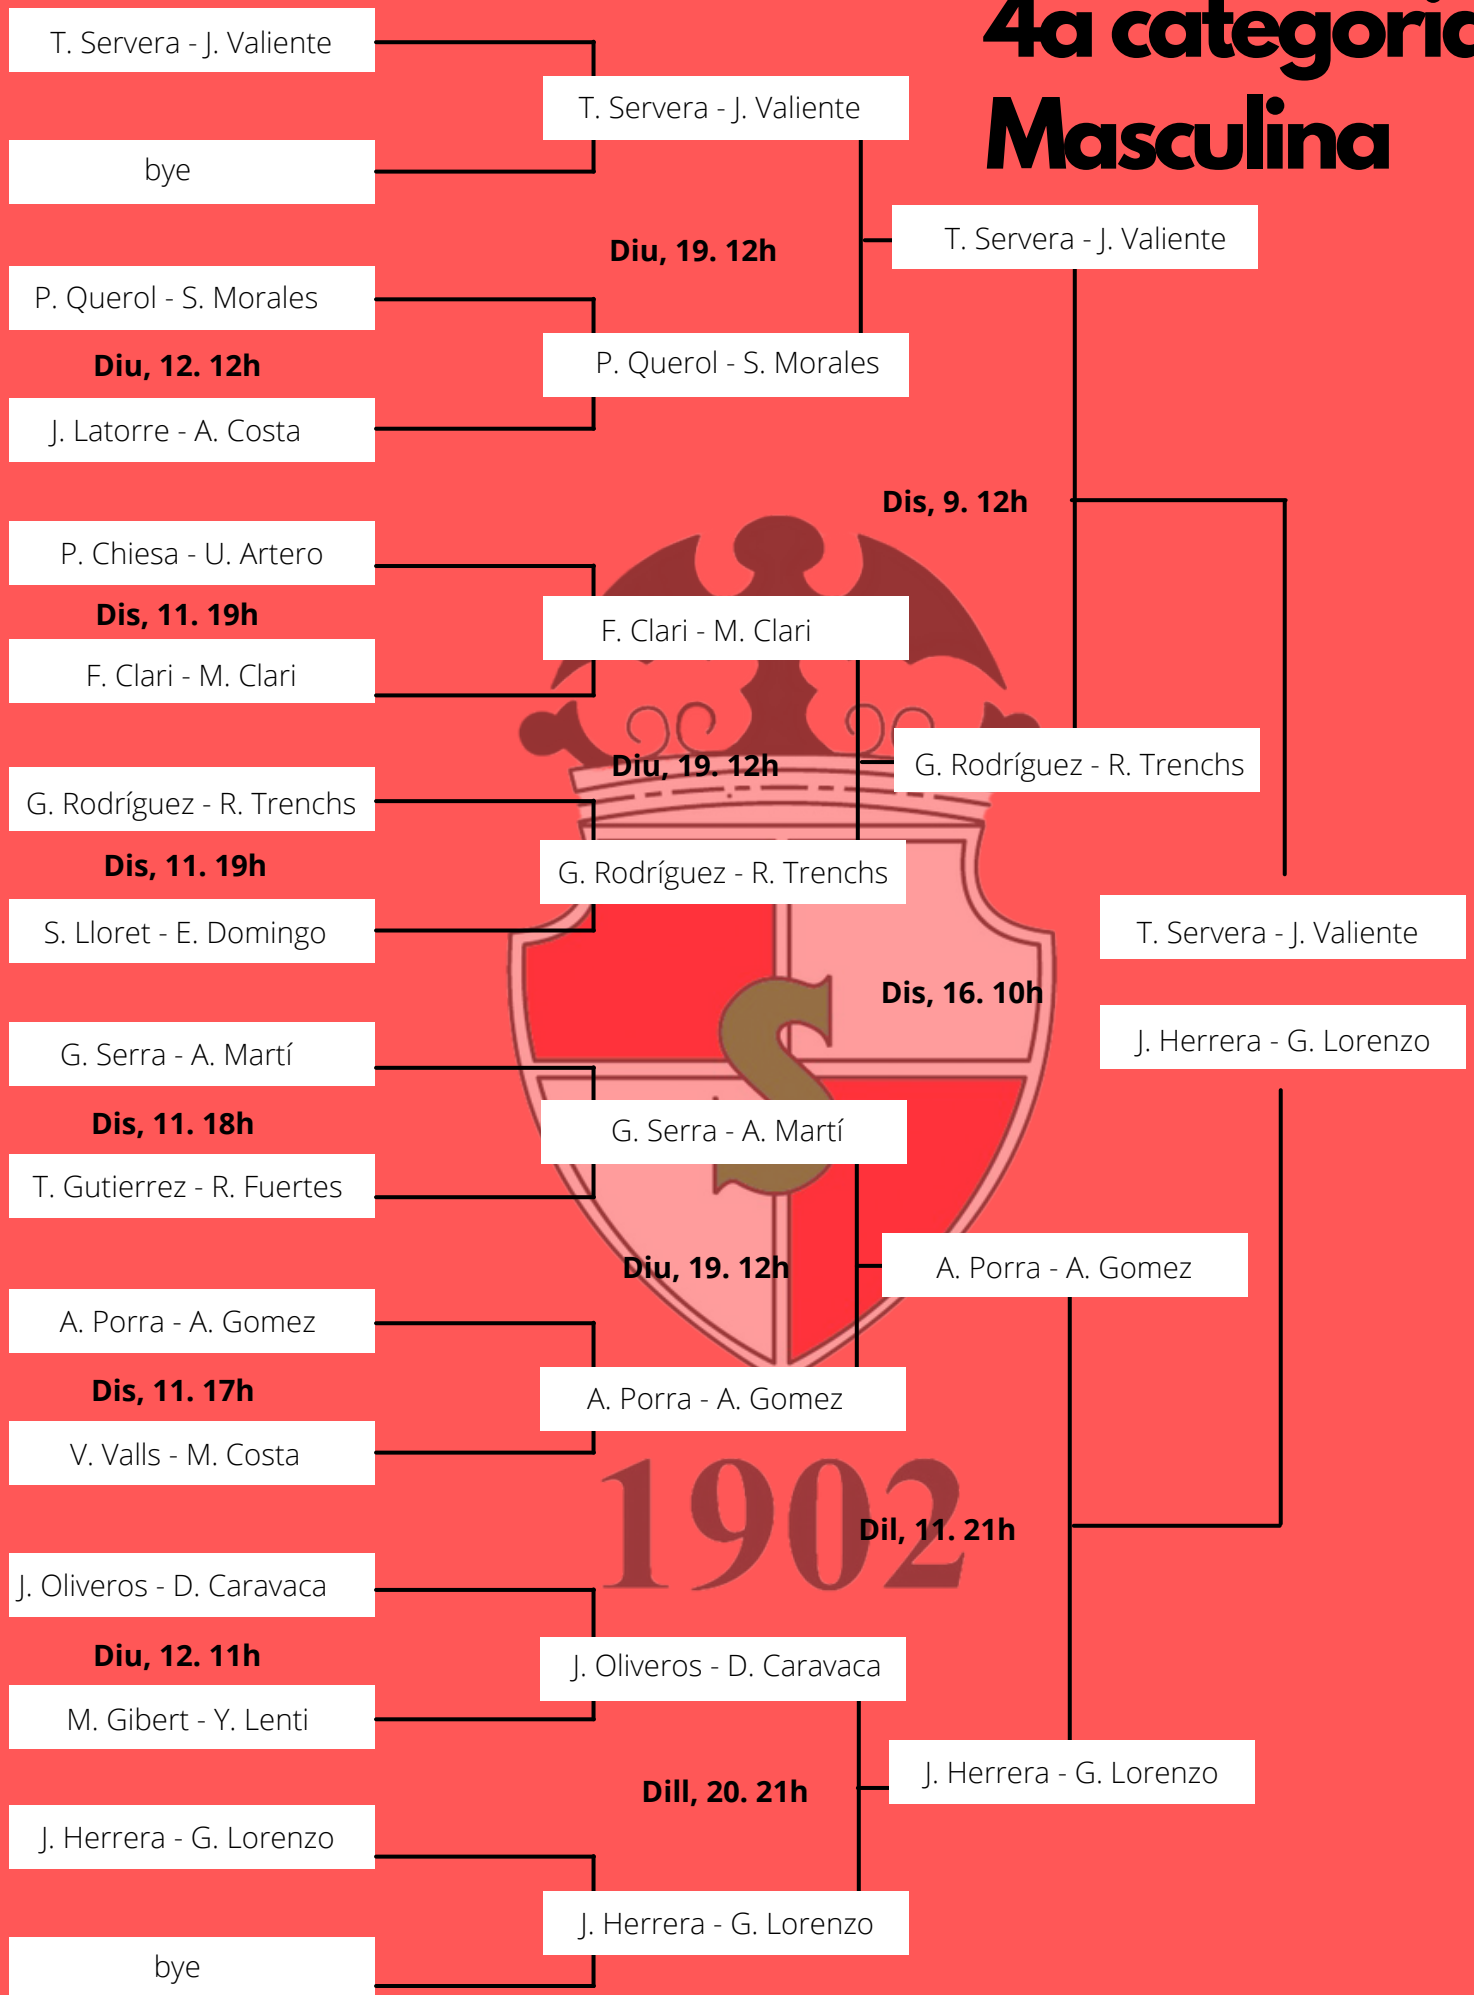

1a categoria Masculina

2a categoria

Masculina

3a categoria Masculina

4a categoria Masculina

2a Mixta

2a Femenina

3a Femenina

Conso 1a Masc

Conso 2º Masc

Conso 3ª Masc

Conso 4a Masc

Conso 1a Mixta

Conso 2a Mixta

Conso 2a Fem

A.deLara - M.Melon

Div, 15. 18h

C.Palleja - A.Ribera

Dis, 16. 9h

V.Muller - M.Tavares

V.Muller - M.Tavares

Dis, 9. 17h

C.Renom -C.Renom

1902