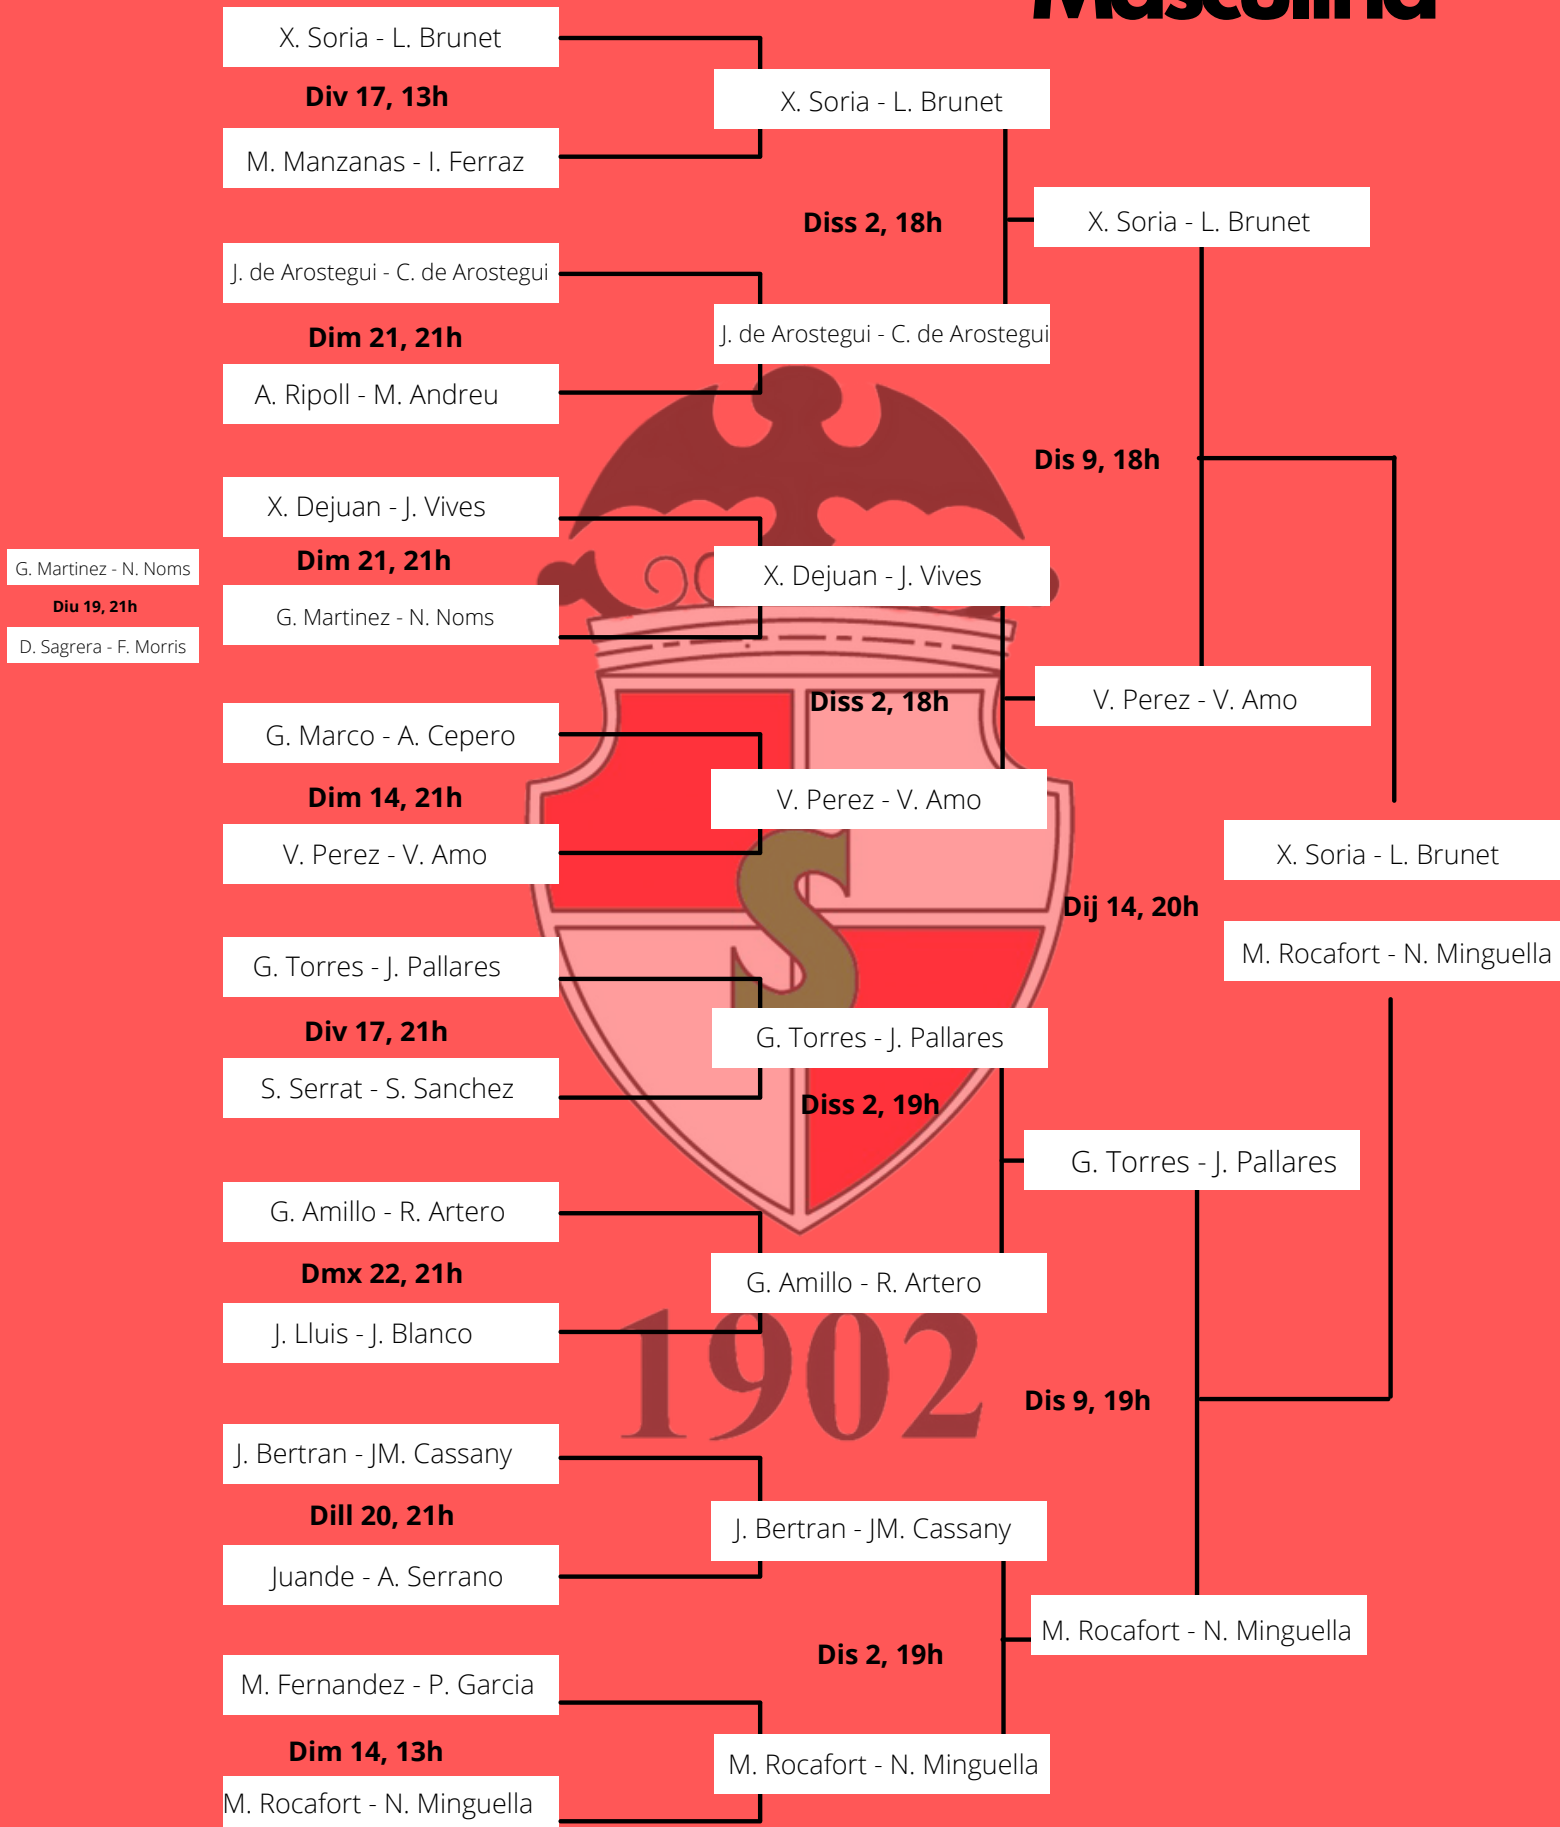

1a categoria Masculina

2a categoria

Masculina

3a categoria Masculina

4a categoria Masculina

2a Mixta

2a Femenina

3a Femenina

Div, 15. 18h

C.Palleja - A.Ribera

Dis, 16. 9h

V.Muller - M.Tavares

V.Muller - M.Tavares

Dis, 9. 17h

C.Renom -C.Renom

1902