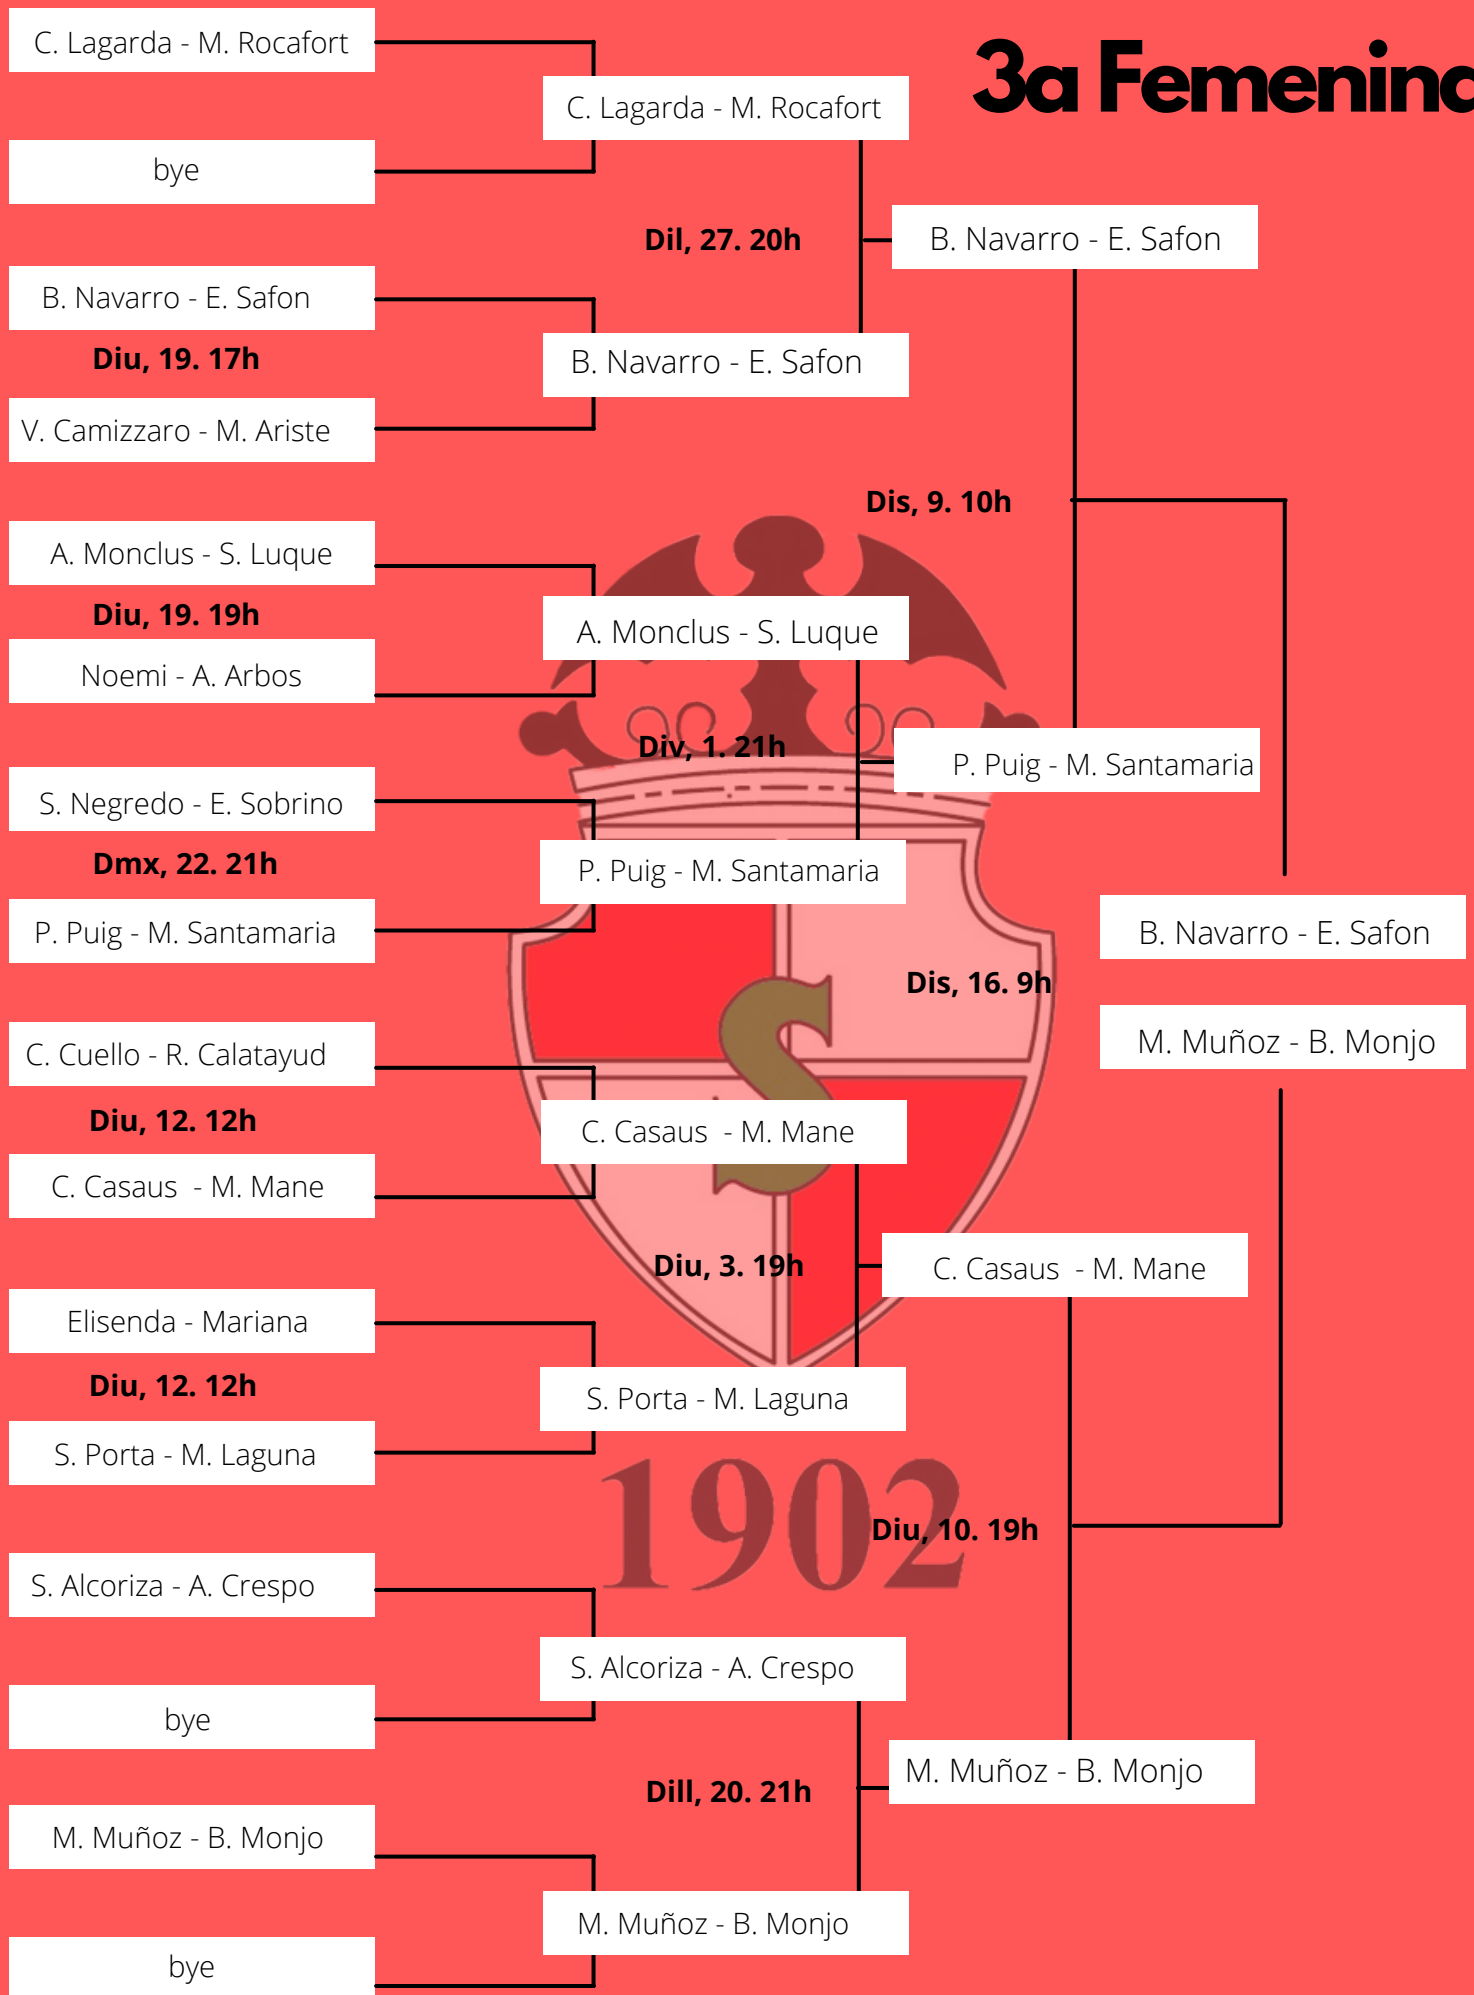

1a categoria Masculina

2a categoria

Masculina

3a categoria Masculina

4a categoria Masculina

2a Mixta

2a Femenina

3a Femenina

Conso 1a Masc

Conso 2º Masc

Conso 3ª Masc

Conso 4a Masc

Conso 1a Mixta

Conso 2a Mixta

Conso 2a Fem

A.deLara - M.Melon

Div, 15. 18h

C.Palleja - A.Ribera

Dis, 16. 9h

V.Muller - M.Tavares

V.Muller - M.Tavares

Dis, 9. 17h

C.Renom -C.Renom

1902