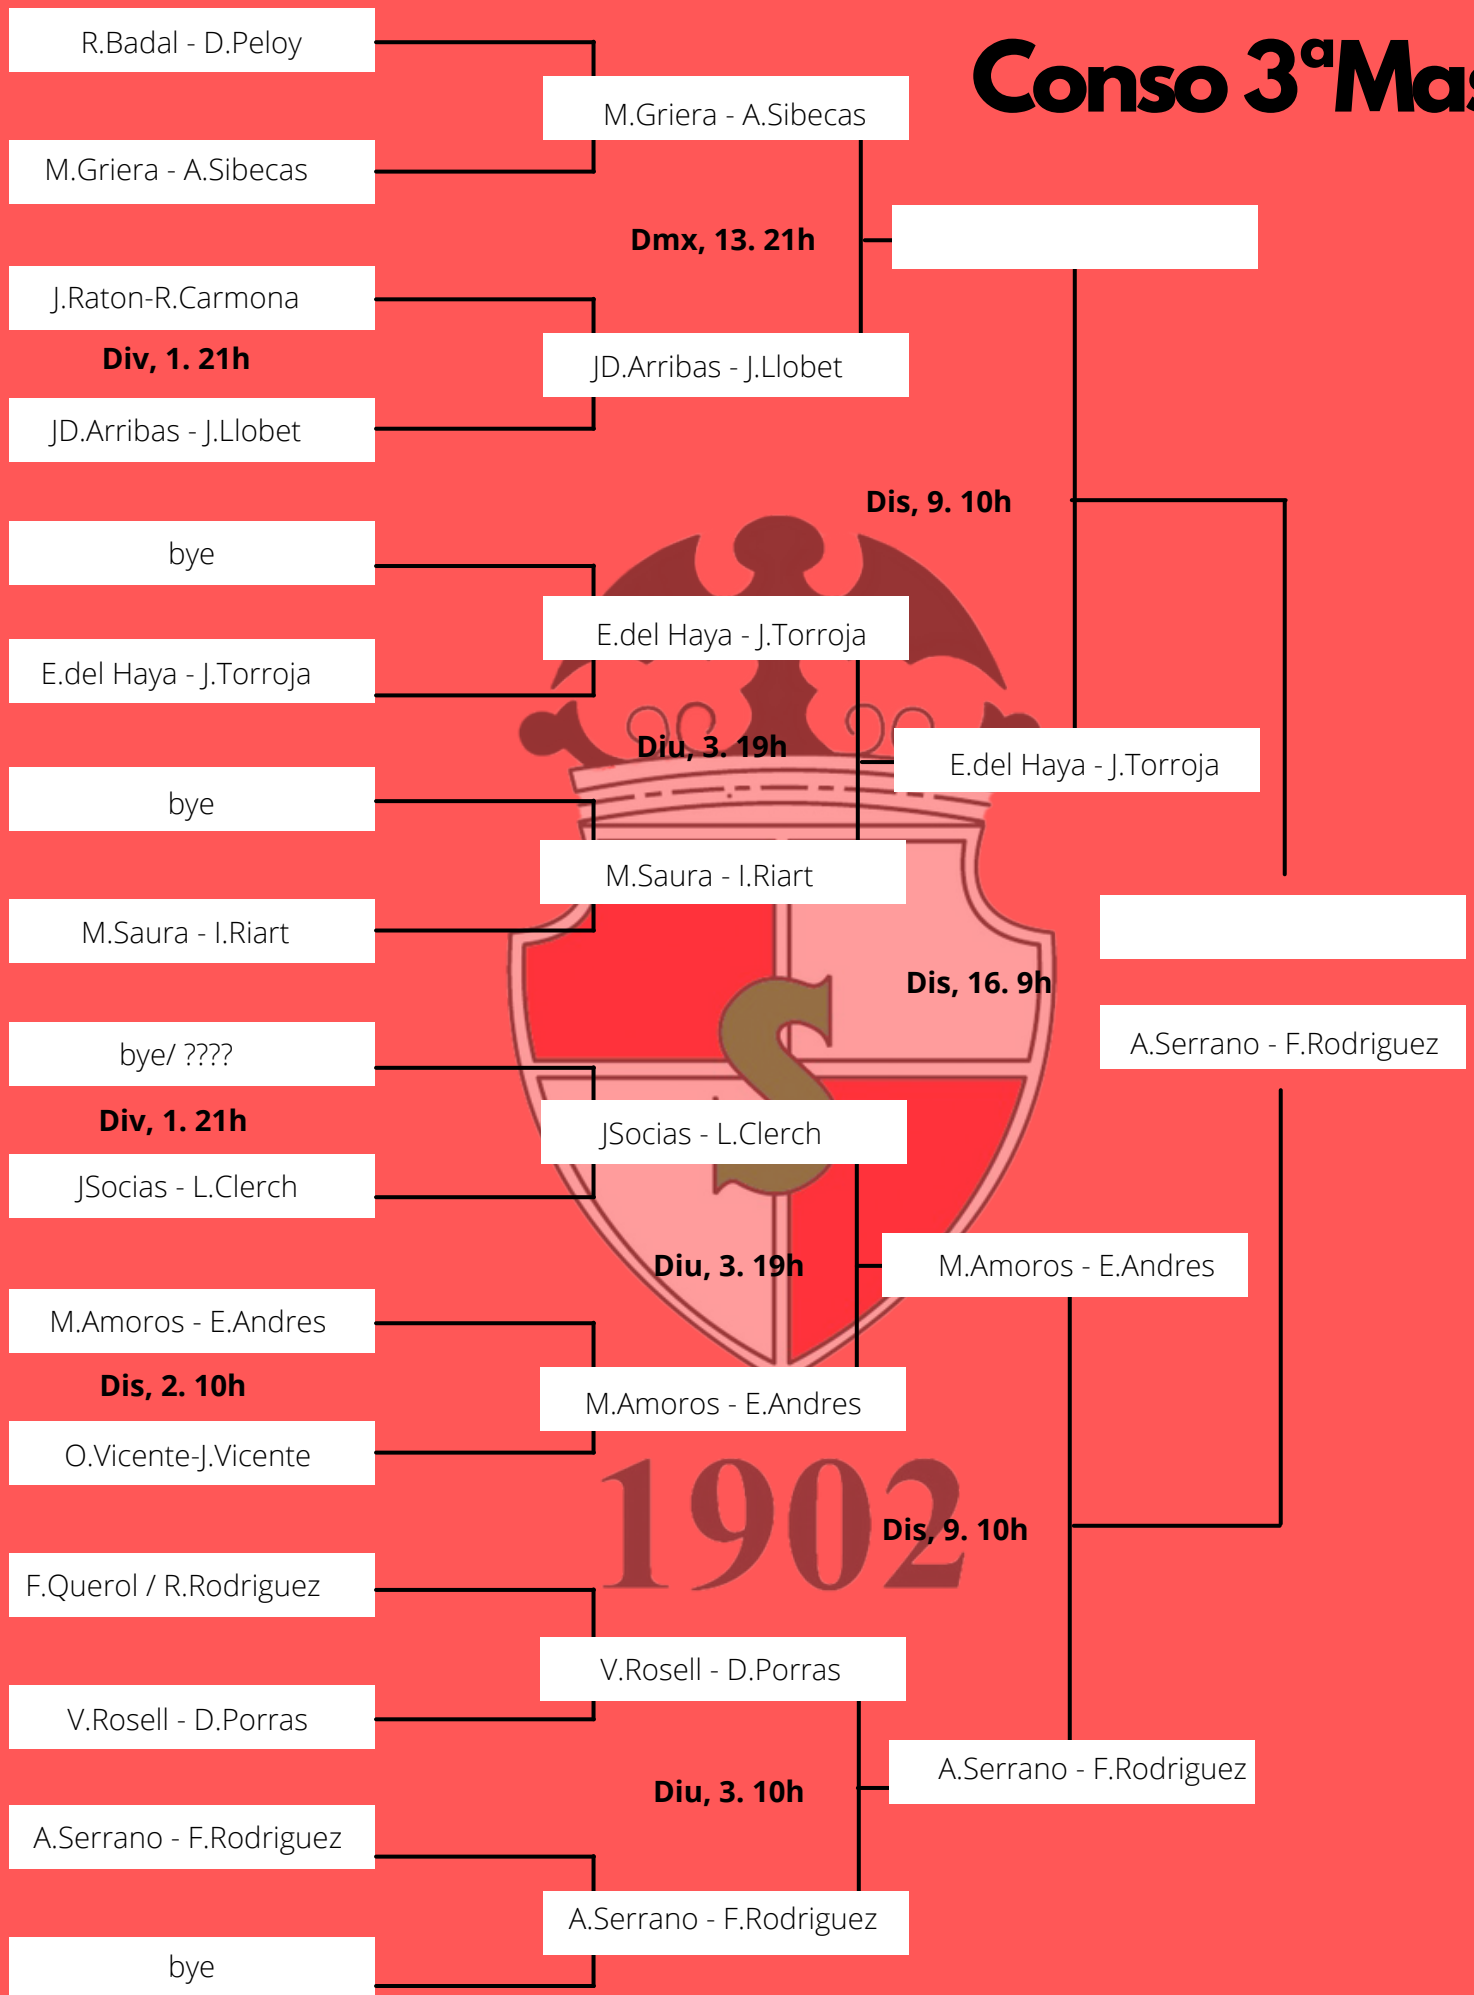

1a categoria Masculina

2a categoria

Masculina

3a categoria Masculina

4a categoria Masculina

2a Mixta

2a Femenina

3a Femenina

Conso 1a Masc

Conso 2º Masc

Conso 3ª Masc

Conso 4a Masc

Conso 1a Mixta

Conso 2a Mixta

Conso 2a Fem

A.deLara - M.Melon

Div, 15. 18h

C.Palleja - A.Ribera

Dis, 16. 9h

V.Muller - M.Tavares

V.Muller - M.Tavares

Dis, 9. 17h

C.Renom -C.Renom

1902