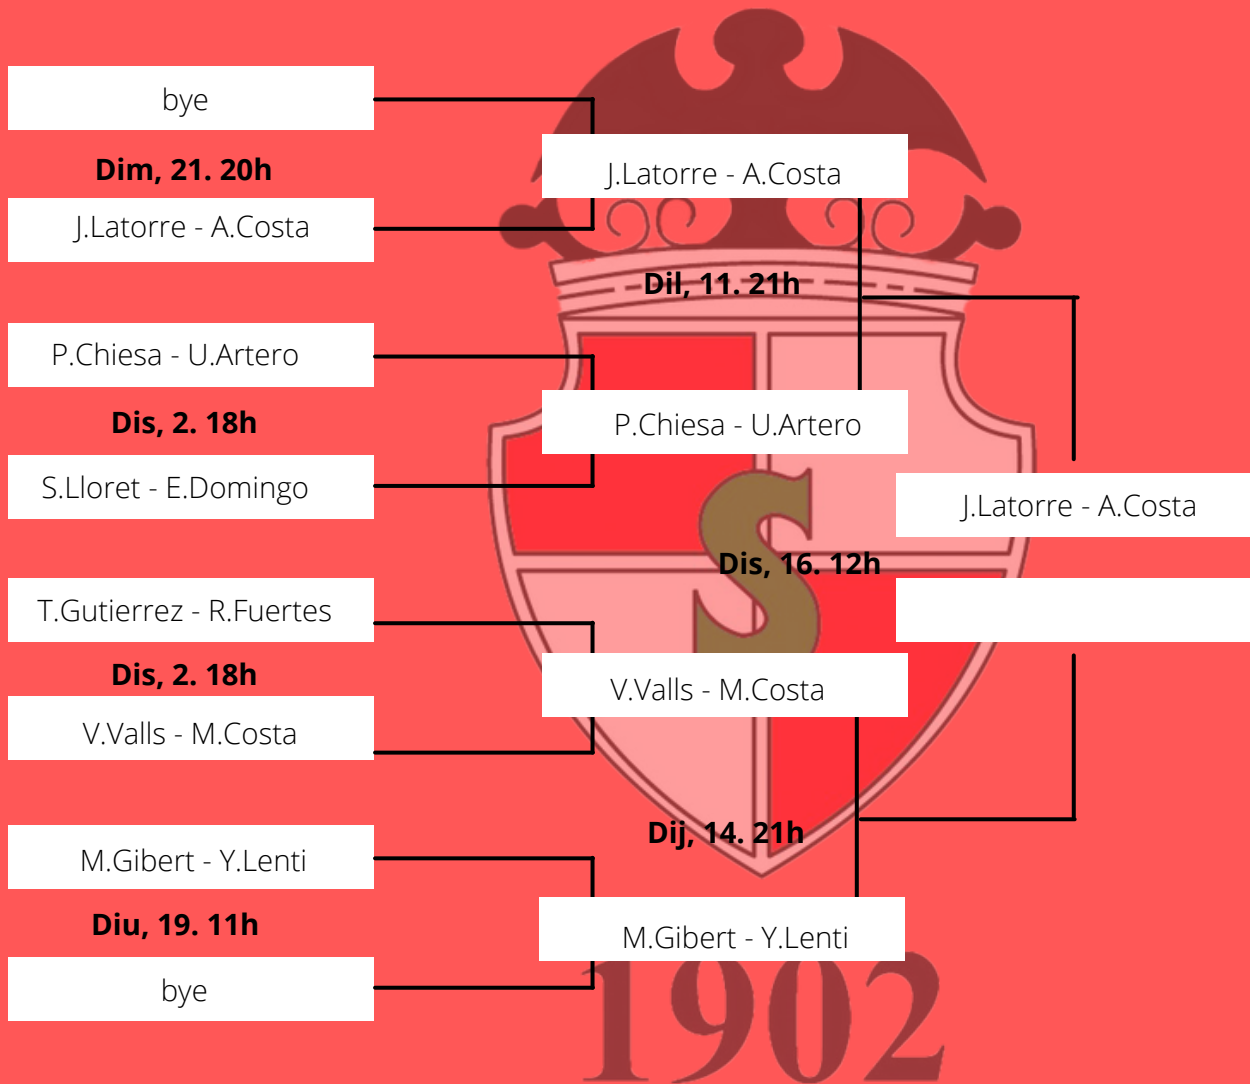

Conso 1a Masc

Conso 2º Masc

Conso 3ª Masc

Conso 4a Masc

Conso 1a Mixta

Conso 2a Mixta

Conso 2a Fem

A.deLara - M.Melon

Div, 15. 18h

C.Palleja - A.Ribera

Dis, 16. 9h

V.Muller - M.Tavares

V.Muller - M.Tavares

Dis, 9. 17h

C.Renom -C.Renom

1902