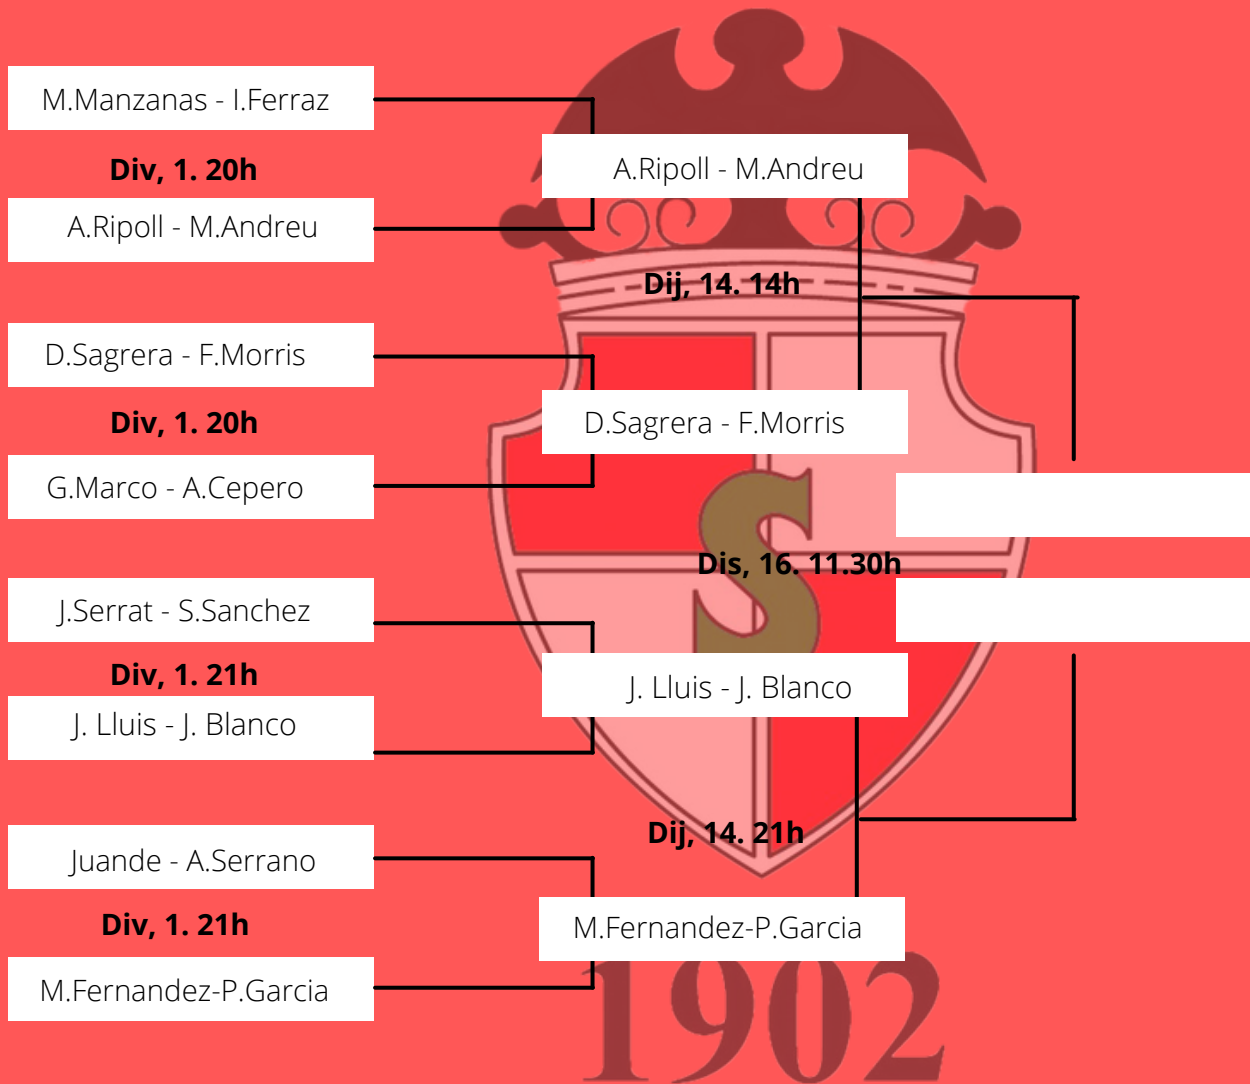

1a categoria Masculina

2a categoria

Masculina

3a categoria Masculina

4a categoria Masculina

2a Mixta

2a Femenina

3a Femenina

Conso 1a Masc

Conso 2º Masc

Conso 3ª Masc

Conso 4a Masc

Conso 1a Mixta

Conso 2a Mixta

Conso 2a Fem

A.deLara - M.Melon

Div, 15. 18h

C.Palleja - A.Ribera

Dis, 16. 9h

V.Muller - M.Tavares

V.Muller - M.Tavares

Dis, 9. 17h

C.Renom -C.Renom

1902