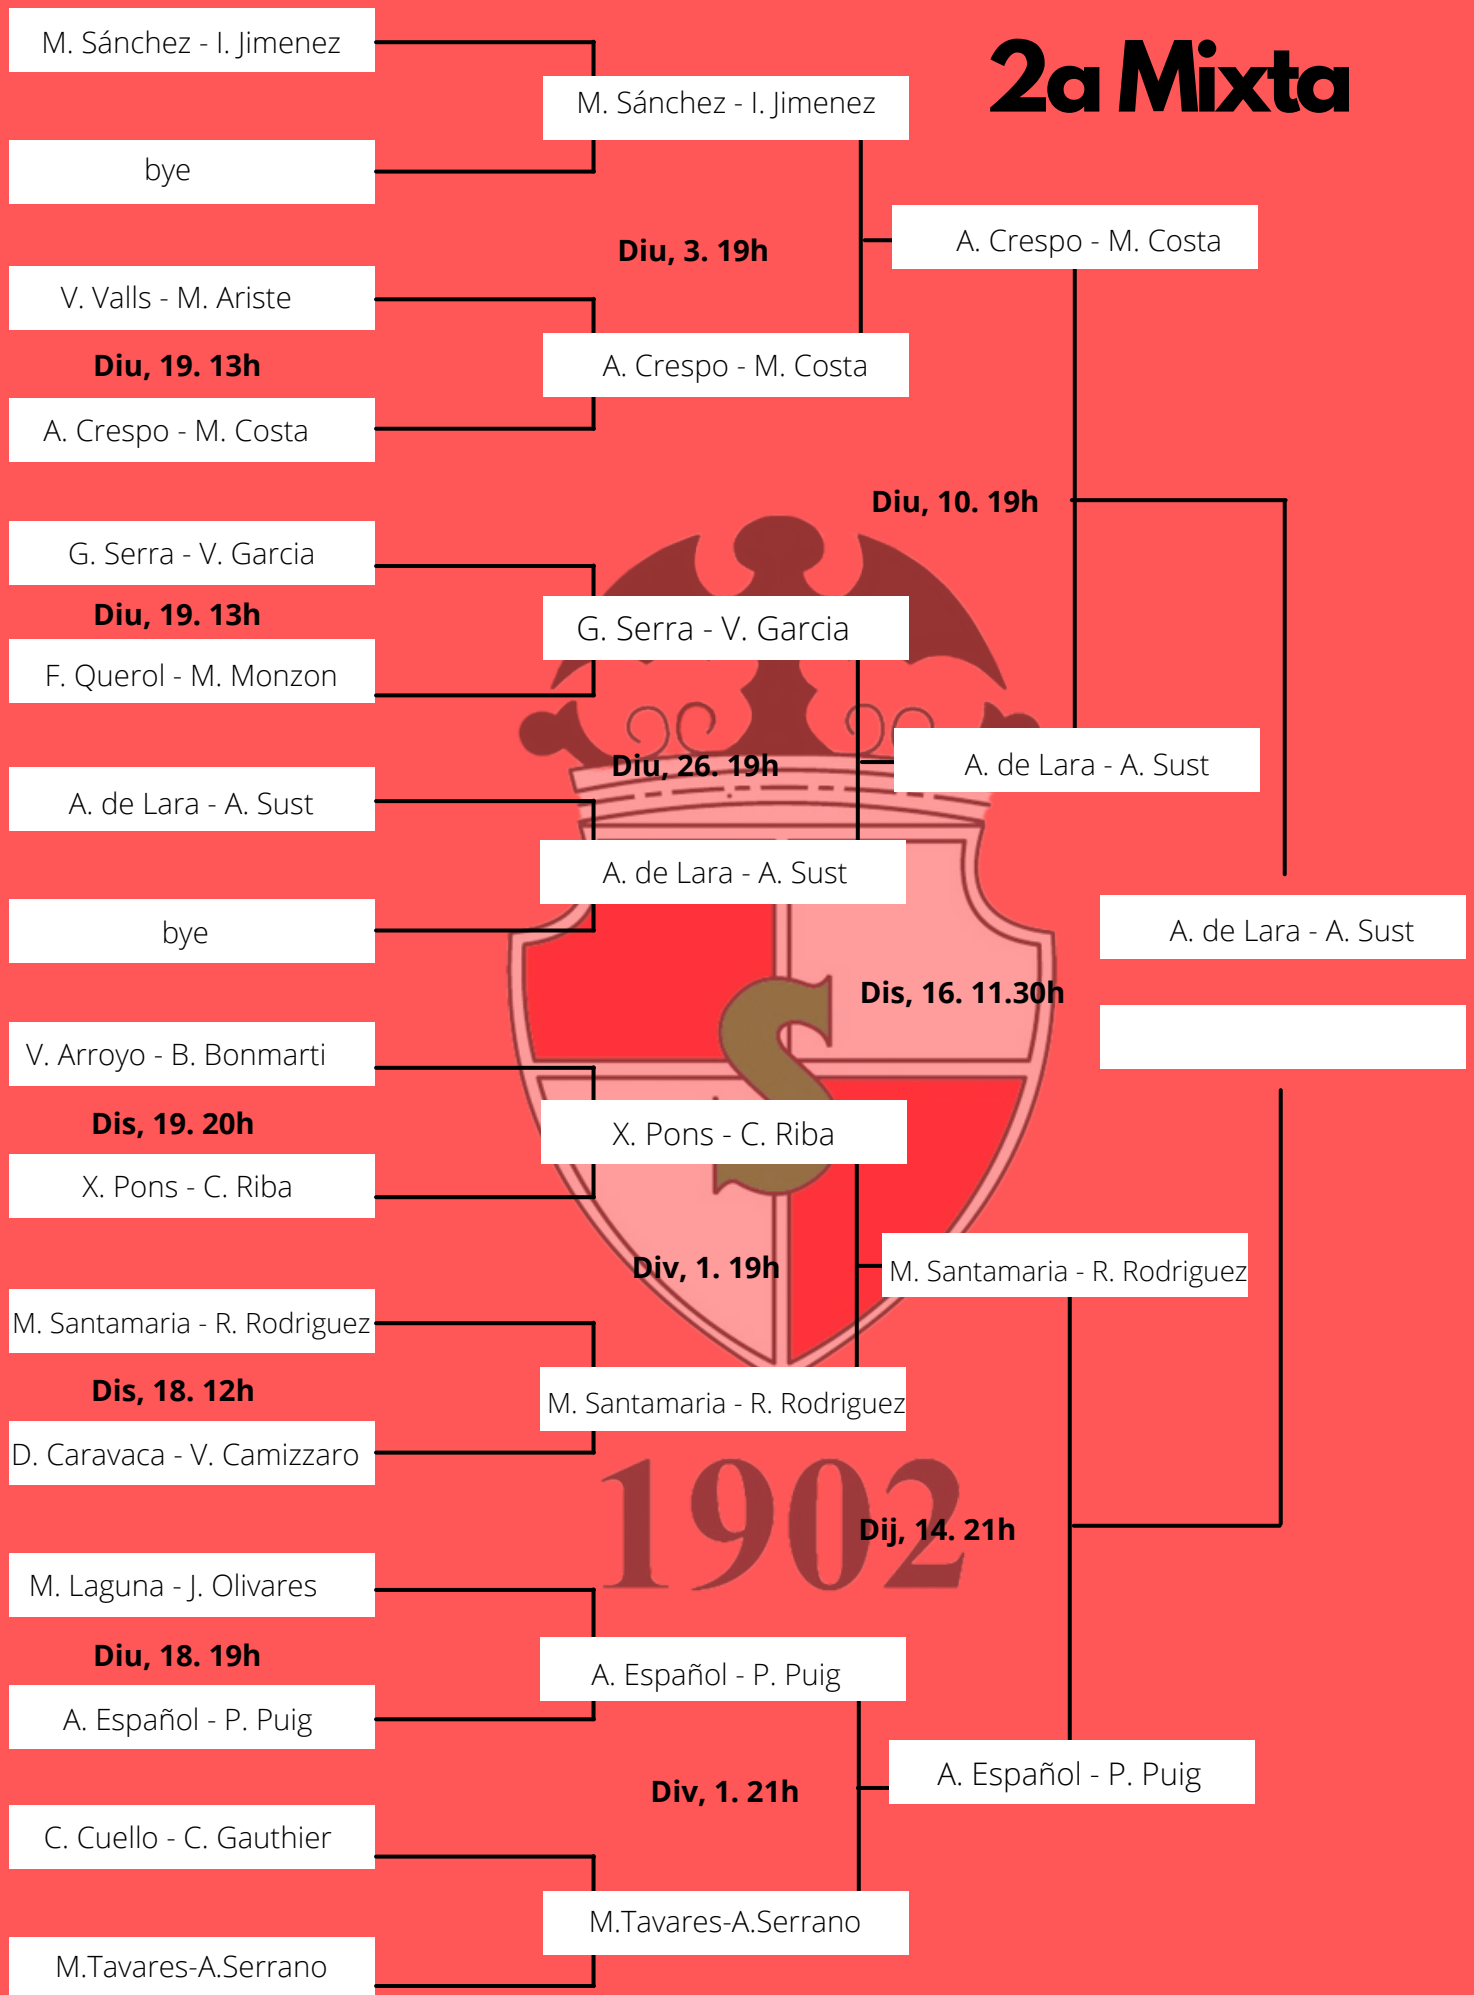

1a categoria Masculina

2a categoria

Masculina

3a categoria Masculina

4a categoria Masculina

2a Mixta

2a Femenina

3a Femenina

Div, 15. 18h

C.Palleja - A.Ribera

Dis, 16. 9h

V.Muller - M.Tavares

V.Muller - M.Tavares

Dis, 9. 17h

C.Renom -C.Renom

1902