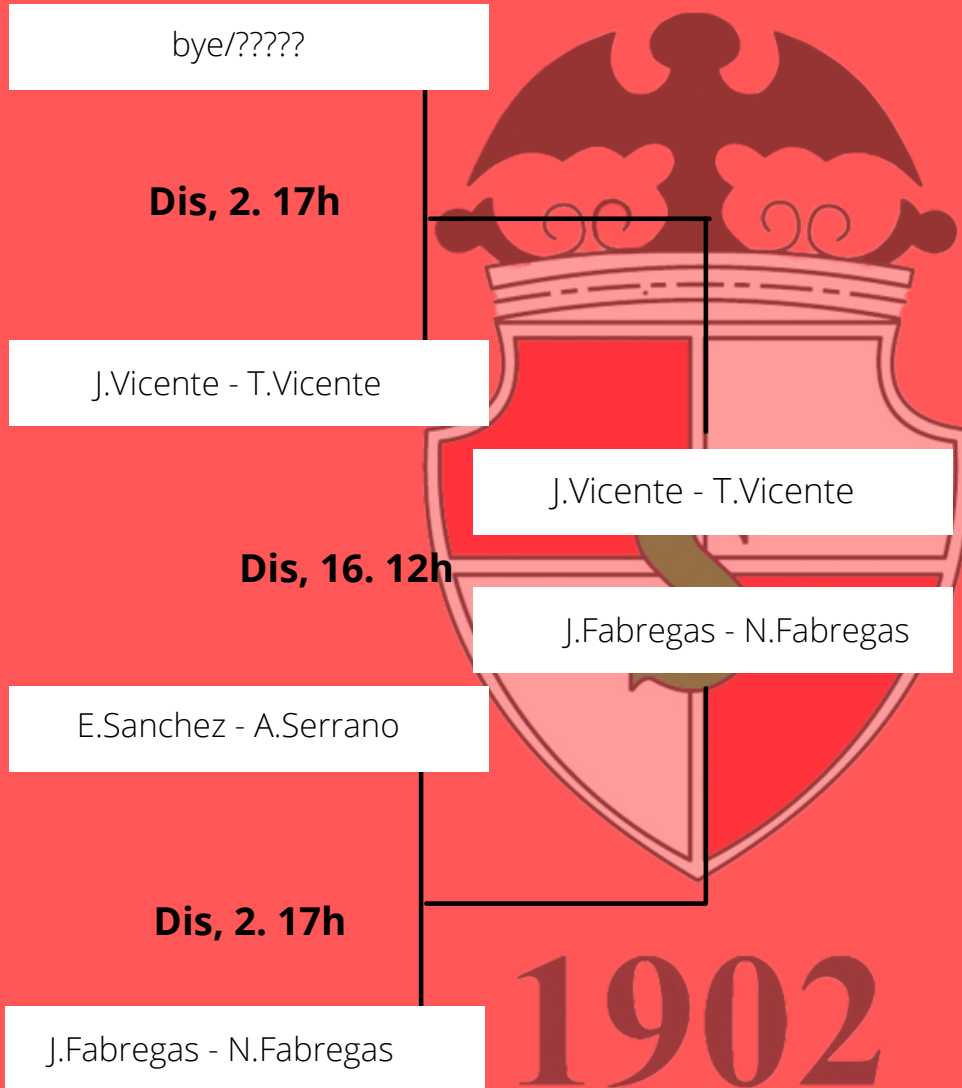

Conso 1a Masc

Conso 2º Masc

Conso 3ª Masc

Conso 4a Masc

Conso 1a Mixta

Conso 2a Mixta

Conso 2a Fem

A.deLara - M.Melon

Div, 15. 18h

C.Palleja - A.Ribera

Dis, 16. 9h

V.Muller - M.Tavares

V.Muller - M.Tavares

Dis, 9. 17h

C.Renom -C.Renom

1902