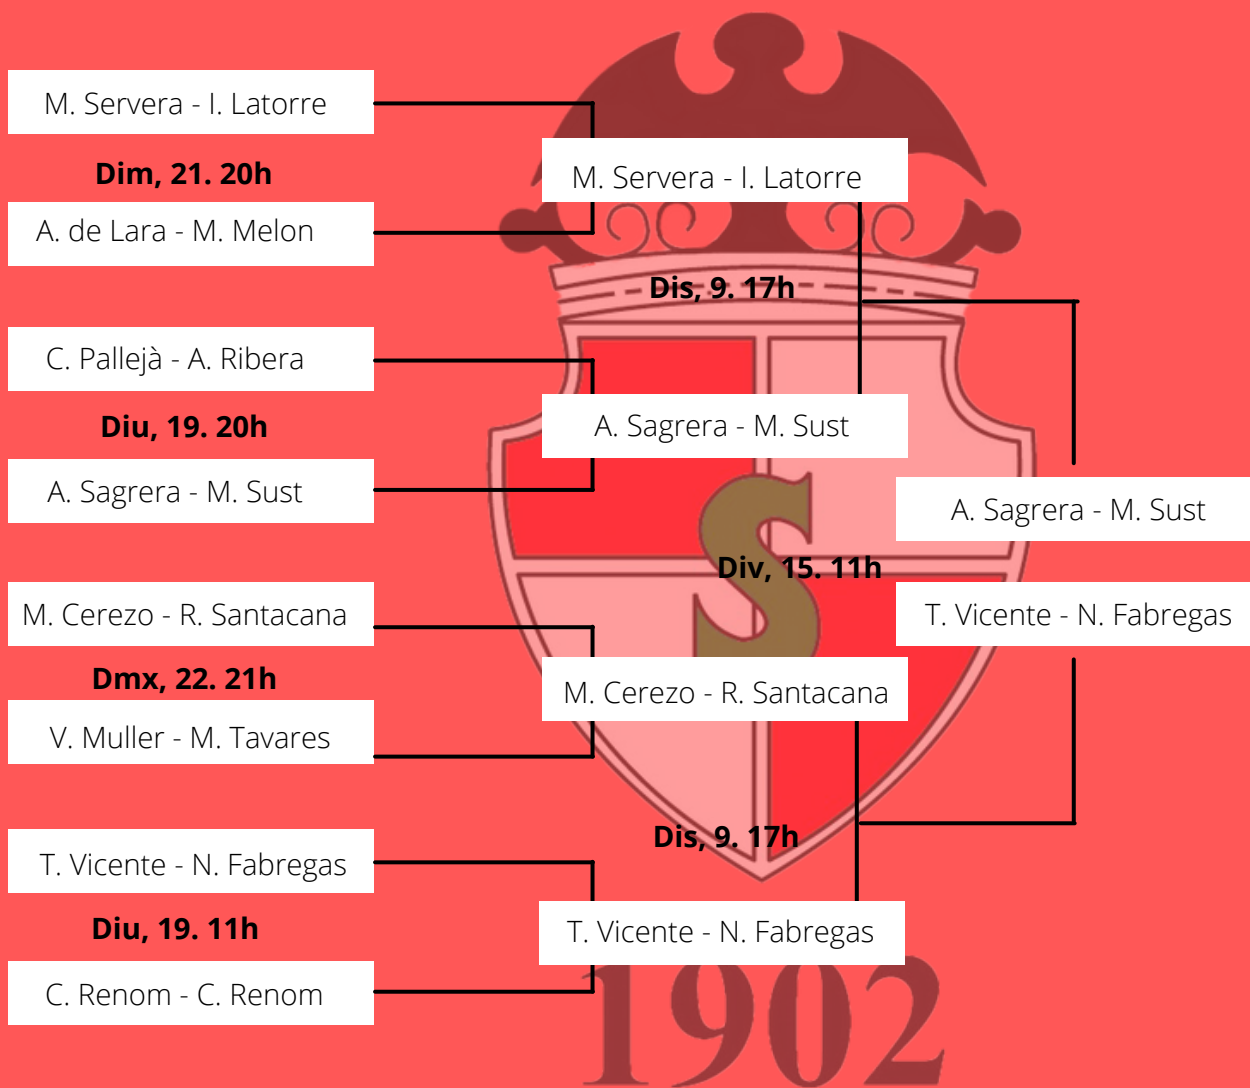

1a categoria Masculina

2a categoria

Masculina

3a categoria Masculina

4a categoria Masculina

2a Mixta

2a Femenina

3a Femenina

Conso 1a Masc

Conso 2º Masc

Conso 3ª Masc

Conso 4a Masc

Conso 1a Mixta

Conso 2a Mixta

Conso 2a Fem

A.deLara - M.Melon

Div, 15. 18h

C.Palleja - A.Ribera

Dis, 16. 9h

V.Muller - M.Tavares

V.Muller - M.Tavares

Dis, 9. 17h

C.Renom -C.Renom

1902