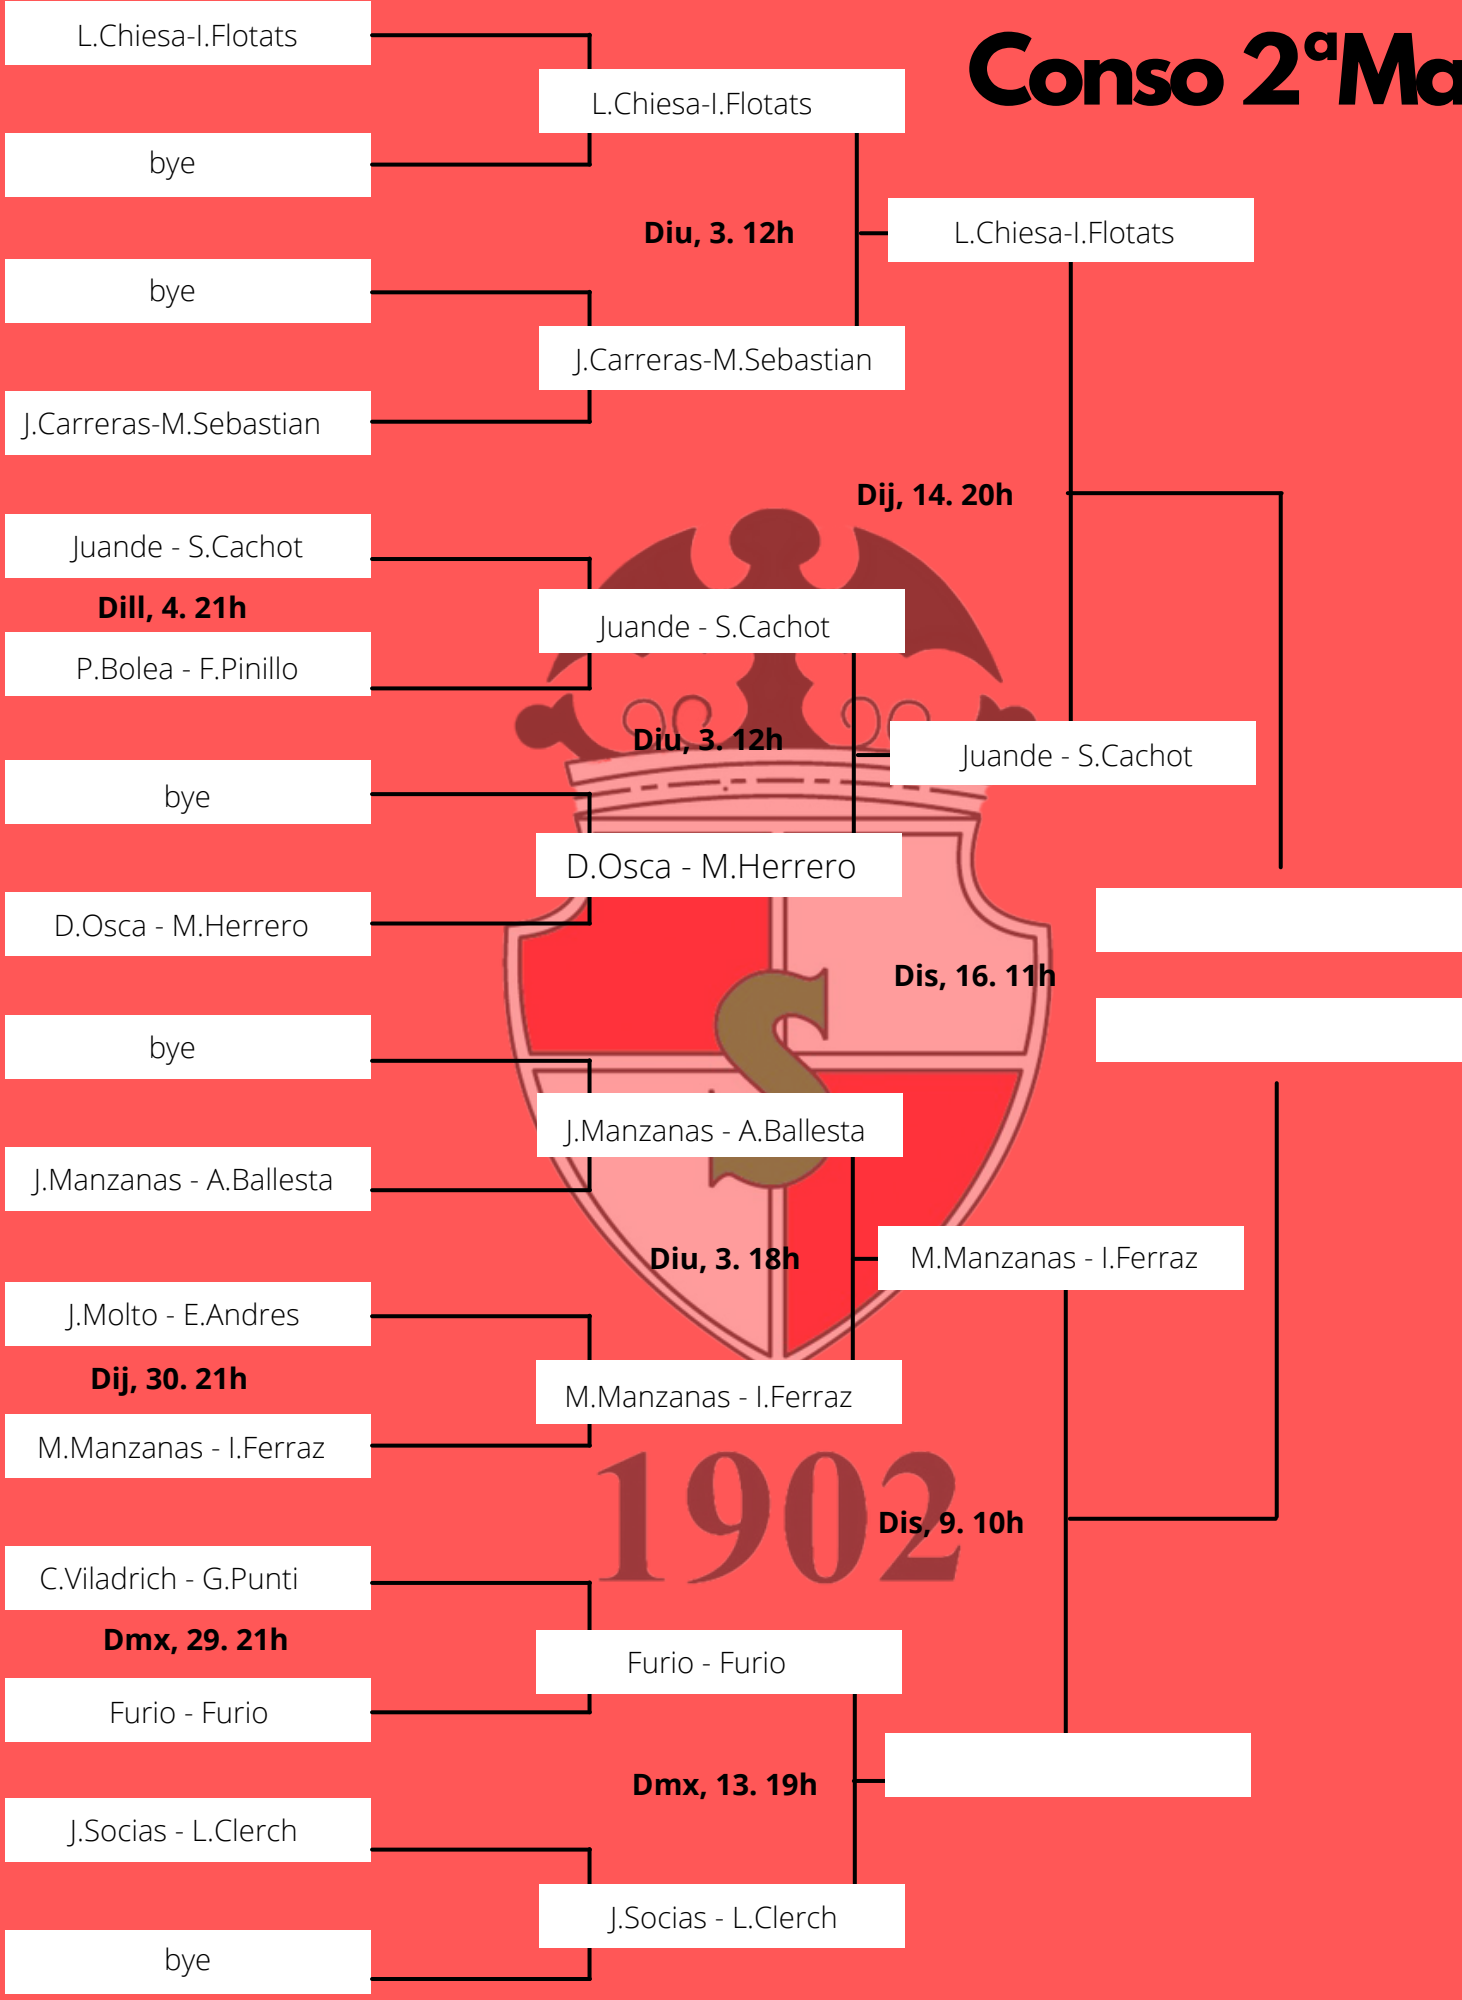

1a categoria Masculina

2a categoria

Masculina

3a categoria Masculina

4a categoria Masculina

2a Mixta

2a Femenina

3a Femenina

Conso 1a Masc

Conso 2º Masc

Conso 3ª Masc

Conso 4a Masc

Conso 1a Mixta

Conso 2a Mixta

Conso 2a Fem

A.deLara - M.Melon

Div, 15. 18h

C.Palleja - A.Ribera

Dis, 16. 9h

V.Muller - M.Tavares

V.Muller - M.Tavares

Dis, 9. 17h

C.Renom -C.Renom

1902